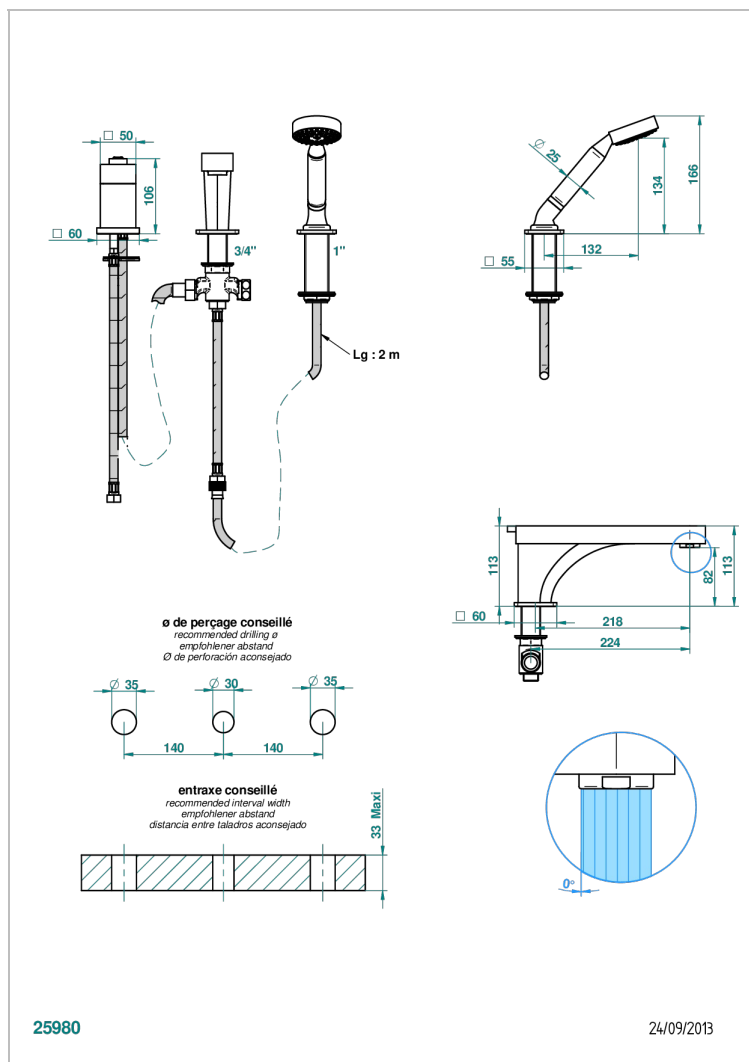

PROFIL LALIQUE CRISTAL CLARO CON MANETAS

A6H-113BSG

Batería baÑo/ducha 3 agujeros sobre encimera. caÑo super goliath con inversor incorporado, monomando y teleducha con flexo de 2m

CARACTERÍSTICAS

- Profil Lalique cristal claro con manetas
- Batería baÑo/ducha 3 agujeros sobre encimera. caÑo super goliath con inversor incorporado, monomando y teleducha con flexo de 2m

ESPECIFICACIONES TÉCNICAS

- Recommandé : 3 bars (max. 5 bars) - Advised : 43,5 psi (max. 72 psi)
- Bec : 25 l/min à 3 bars - Douchette : 9,5 l/min à 3 bars
- Spout : 6.6 gpm at 43.5 psi - Handshower : 2.5 gpm at 43.5 psi

Pvd marrón bronce mate - F34
Pvd umber - H66
Pvd umber mate - H67