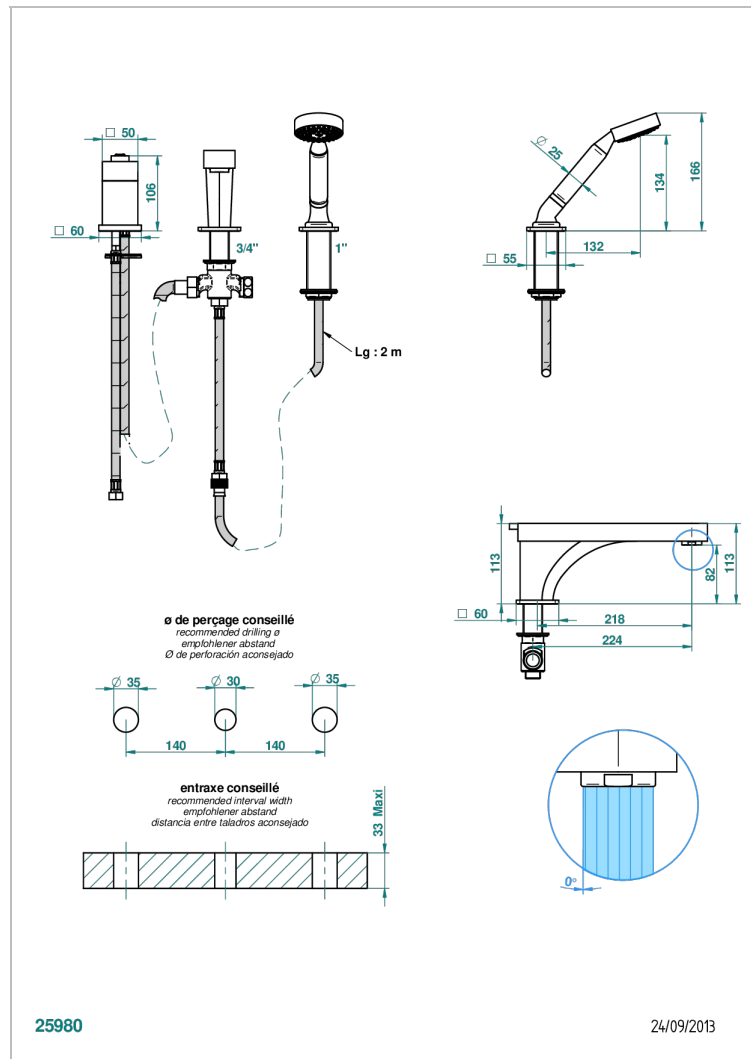

# PROFIL LALIQUE CLEAR CRYSTAL WITH LEVER

A6H-113BSG

台式三孔浴缸淋浴调温龙头，分水式超大号喷嘴

## 特色

- Profil LaliQue Clear crystal with lever
- 台式三孔浴缸淋浴调温龙头，分水式超大号喷嘴

## 技术特征

- Recommandé : 3 bars (max. 5 bars) - Advised : 43,5 psi (max. 72 psi)
- Bec : 25 l/min à 3 bars - Douchette : 9,5 l/min à 3 bars
- Spout : 6.6 gpm at 43.5 psi - Handshower : 2.5 gpm at 43.5 psi