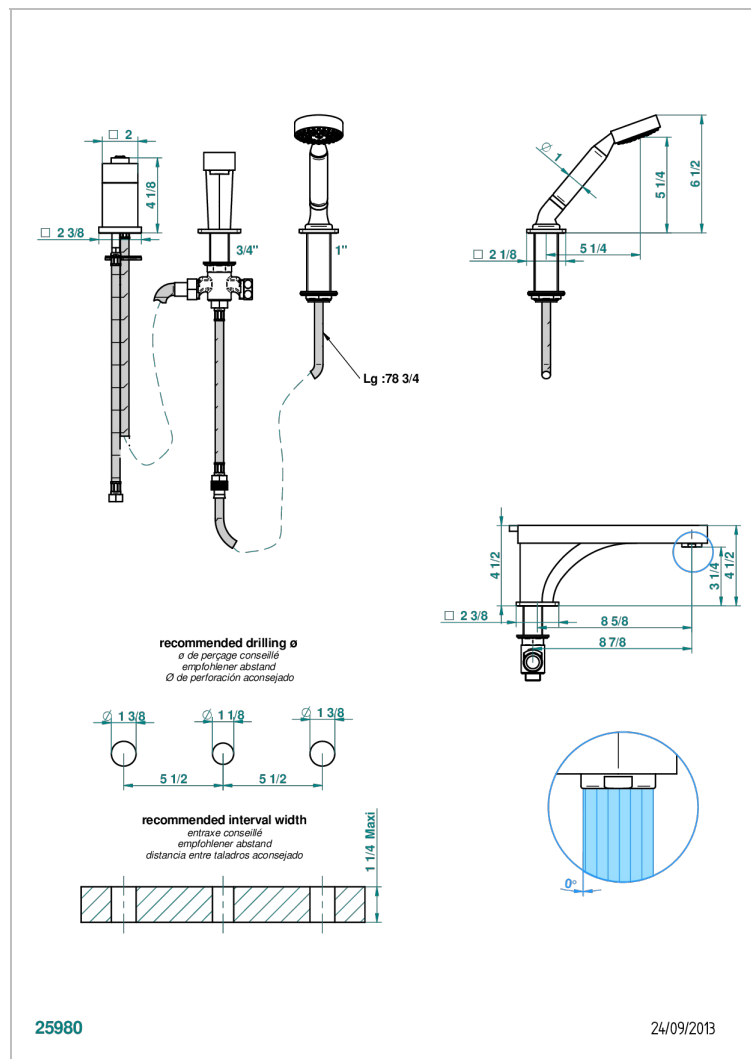

PROFIL LALIQUE CRISTAL CLAIR A MANETTES

A6H-113BSG

Mitigeur bain douche 3 trous sur gorge avec bec super goliath à inversion

CARACTÉRISTIQUES

- Profil Laliqe Cristal clair à manettes
- Mitigeur bain douche 3 trous sur gorge avec bec super goliath à inversion

SPÉCIFICATIONS TECHNIQUES

- Recommandé : 3 bars (max. 5 bars) - Advised : 43,5 psi (max. 72 psi)
- Bec : 25 l/min à 3 bars - Douchette : 9,5 l/min à 3 bars
- Spout : 6.6 gpm at 43.5 psi - Handshower : 2.5 gpm at 43.5 psi