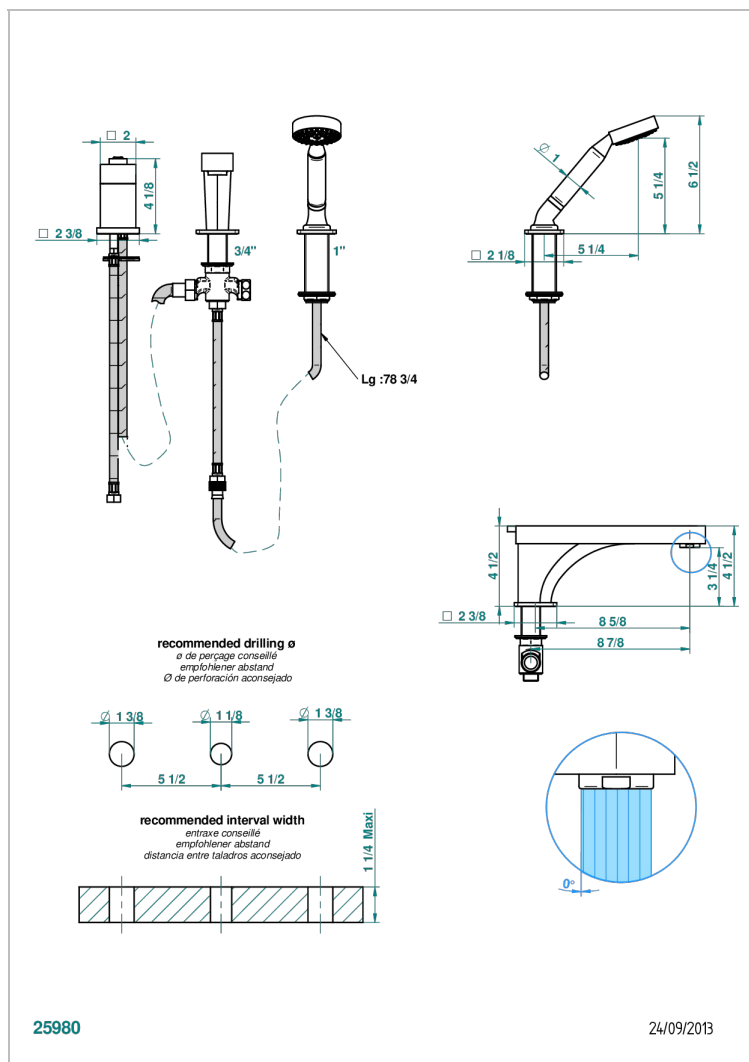

PROFIL LALIQUE CRISTAL CLARO CON MANETAS

A6H-113BSG

Batería baÑo/ducha 3 agujeros sobre encimera. caÑo super goliath con inversor incorporado, monomando y teleducha con flexo de 2m

CARACTERÍSTICAS

- Profil Lalique cristal claro con manetas
- Batería baÑo/ducha 3 agujeros sobre encimera. caÑo super goliath con inversor incorporado, monomando y teleducha con flexo de 2m

ESPECIFICACIONES TÉCNICAS

- Recommandé : 3 bars (max. 5 bars) - Advised : 43,5 psi (max. 72 psi)
- Bec : 25 l/min à 3 bars - Douchette : 9,5 l/min à 3 bars
- Spout : 6.6 gpm at 43.5 psi - Handshower : 2.5 gpm at 43.5 psi