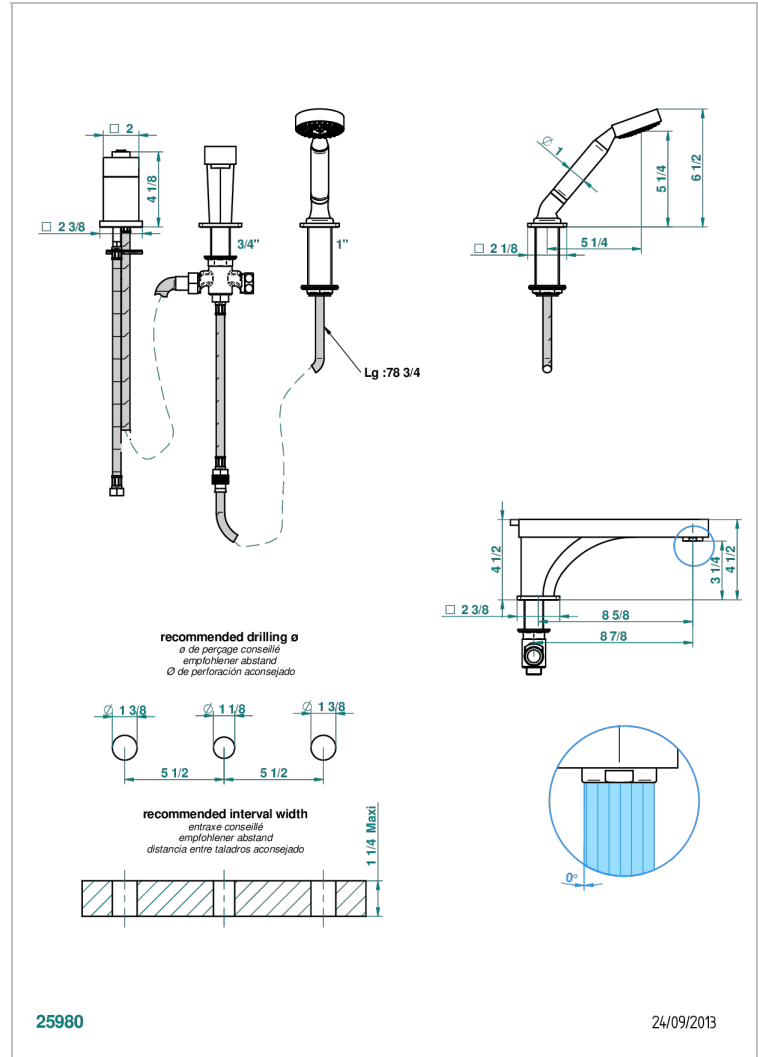

PROFIL LALIQUE CLEAR CRYSTAL WITH LEVER

A6H-113BSG

台式三孔浴缸淋浴调温龙头，分水式超大号喷嘴

特色

- Profil LaliQue Clear crystal with lever
- 台式三孔浴缸淋浴调温龙头，分水式超大号喷嘴

技术特征

- Recommandé : 3 bars (max. 5 bars) - Advised : 43,5 psi (max. 72 psi)
- Bec : 25 l/min à 3 bars - Douchette : 9,5 l/min à 3 bars
- Spout : 6.6 gpm at 43.5 psi - Handshower : 2.5 gpm at 43.5 psi

可选饰面

Black ceram - D30
Blush PVD - H62
Graphite PVD - H64
Matt Umber PVD - H67
Matt blush PVD - H60
Matt graphite PVD - H65

PVD哑光棕铜 - F34
PVD哑光金 - H53
PVD哑光铜 - H50
PVD哑光镍 - H56
PVD抛光铜 - H49
PVD棕铜 - F33

PVD金色 - H52
PVD镍 - H55
Umber PVD - H66
哑光复古铜 - H07
哑光浅金 - F31
哑光金 - F07

哑光铬 - C02
哑光镍 - C01
复古镍 - H28
抛光金 (24K金) - F01
抛光铬 - A02
抛光铬/抛光金 - G02

抛光镍 - B01
浅金 - F30
漆面铜 - D01