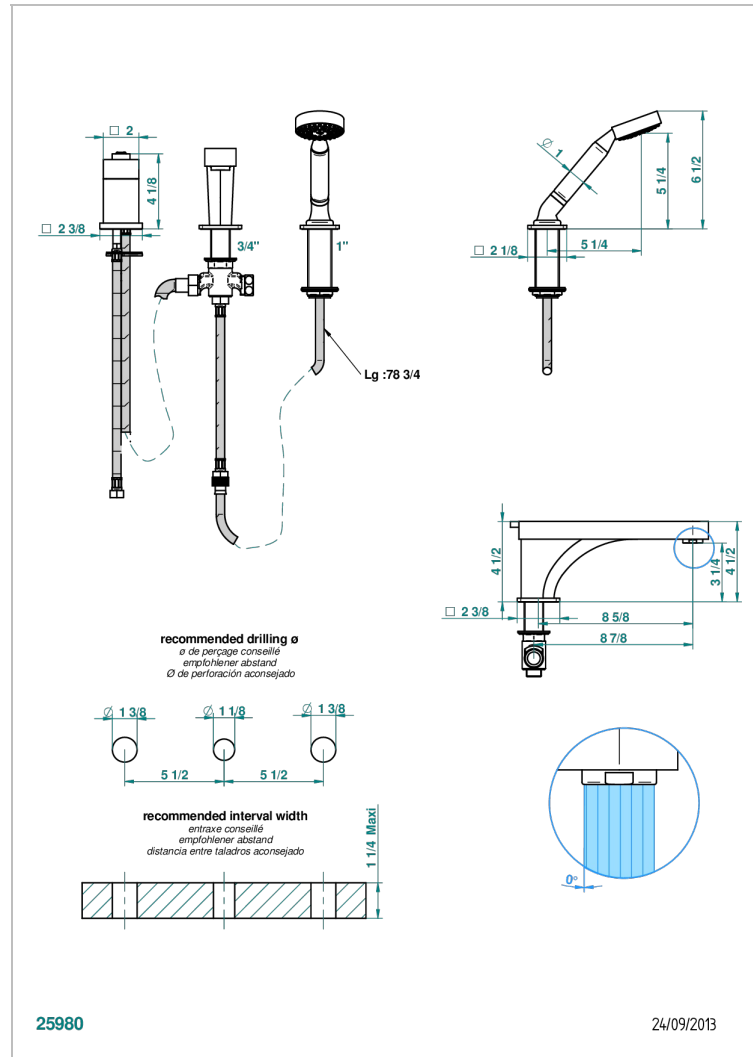

PROFIL LALIQUE CRISTAL CLAIR

A6G-113BSG

Mitigeur bain douche 3 trous sur gorge avec bec super goliath à inversion

CARACTÉRISTIQUES

- Profil Laliqe Cristal clair
- Mitigeur bain douche 3 trous sur gorge avec bec super goliath à inversion

SPÉCIFICATIONS TECHNIQUES

- Recommandé : 3 bars (max. 5 bars) - Advised : 43,5 psi (max. 72 psi)
- Bec : 25 l/min à 3 bars - Douchette : 9,5 l/min à 3 bars
- Spout : 6.6 gpm at 43.5 psi - Handshower : 2.5 gpm at 43.5 psi