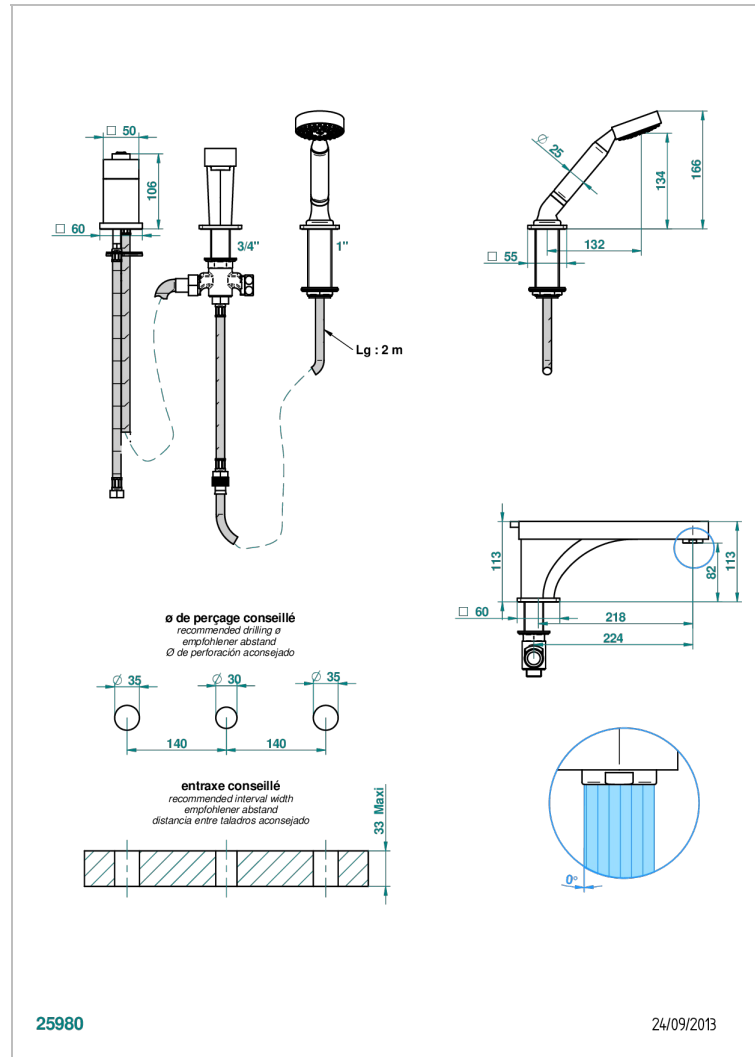

PROFIL LALIQUE CRISTAL CLAIR

A6G-113BSG

Mitigeur bain douche 3 trous sur gorge avec bec super goliath à inversion

THG[®]
PARIS

CARACTÉRISTIQUES

- Profil Laliqe Cristal clair
- Mitigeur bain douche 3 trous sur gorge avec bec super goliath à inversion

SPÉCIFICATIONS TECHNIQUES

- Recommandé : 3 bars (max. 5 bars) - Advised : 43,5 psi (max. 72 psi)
- Bec : 25 l/min à 3 bars - Douchette : 9,5 l/min à 3 bars
- Spout : 6.6 gpm at 43.5 psi - Handshower : 2.5 gpm at 43.5 psi