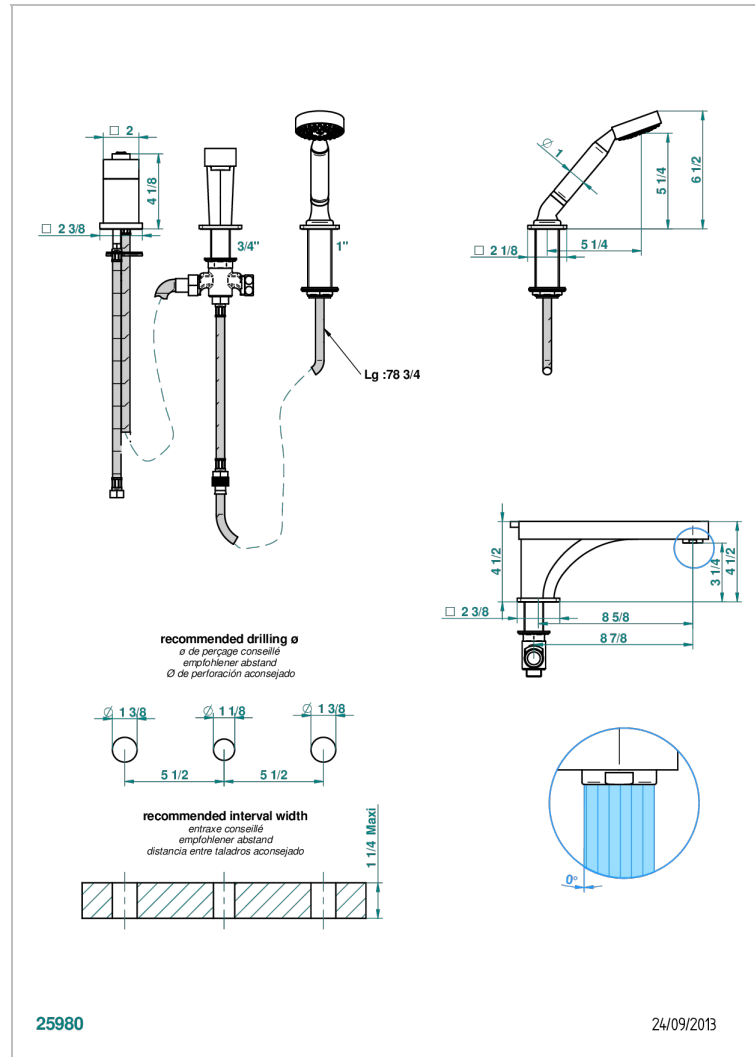

PROFIL LALIQUE CRISTAL CLAIR

A6G-113BSG

Mitigeur bain douche 3 trous sur gorge avec bec super goliath à inversion

THG[®]
PARIS

CARACTÉRISTIQUES

- Profil Laliqe Cristal clair
- Mitigeur bain douche 3 trous sur gorge avec bec super goliath à inversion

SPÉCIFICATIONS TECHNIQUES

- Recommandé : 3 bars (max. 5 bars) - Advised : 43,5 psi (max. 72 psi)
- Bec : 25 l/min à 3 bars - Douchette : 9,5 l/min à 3 bars
- Spout : 6.6 gpm at 43.5 psi - Handshower : 2.5 gpm at 43.5 psi