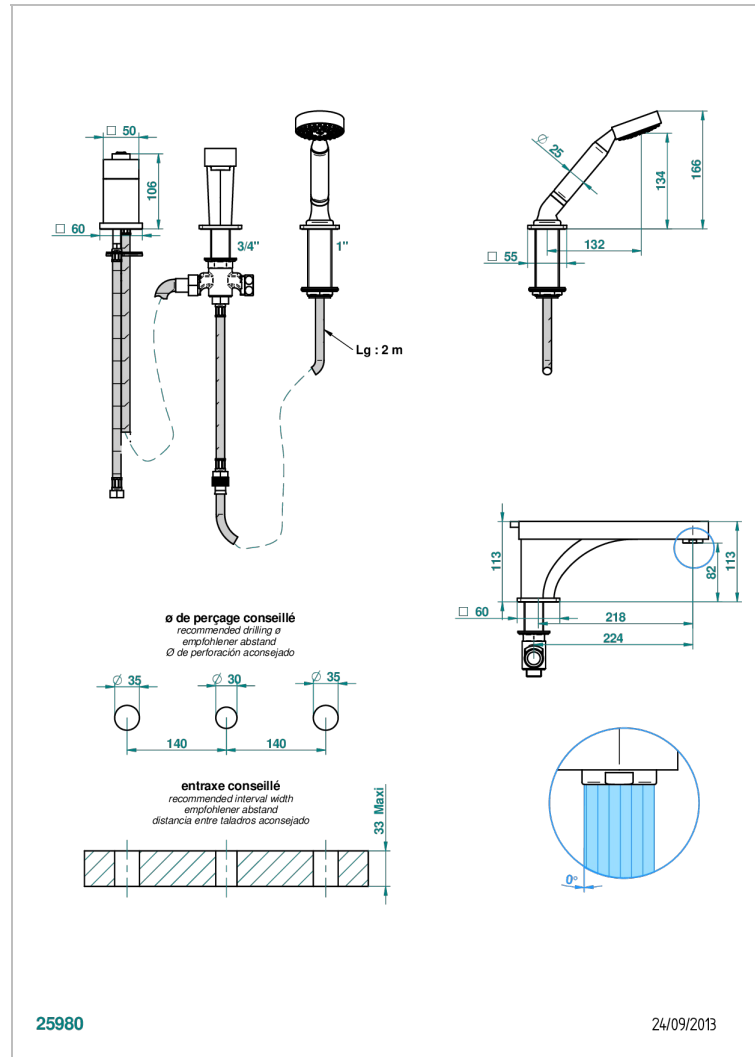

# PROFIL LALIQUE CRISTAL CLAIR

A6G-113BSG

Mitigeur bain douche 3 trous sur gorge avec bec super goliath à inversion

THG<sup>®</sup>  
PARIS

## CARACTÉRISTIQUES

- Profil Laliqe Cristal clair
- Mitigeur bain douche 3 trous sur gorge avec bec super goliath à inversion

## SPÉCIFICATIONS TECHNIQUES

- Recommandé : 3 bars (max. 5 bars) - Advised : 43,5 psi (max. 72 psi)
- Bec : 25 l/min à 3 bars - Douchette : 9,5 l/min à 3 bars
- Spout : 6.6 gpm at 43.5 psi - Handshower : 2.5 gpm at 43.5 psi