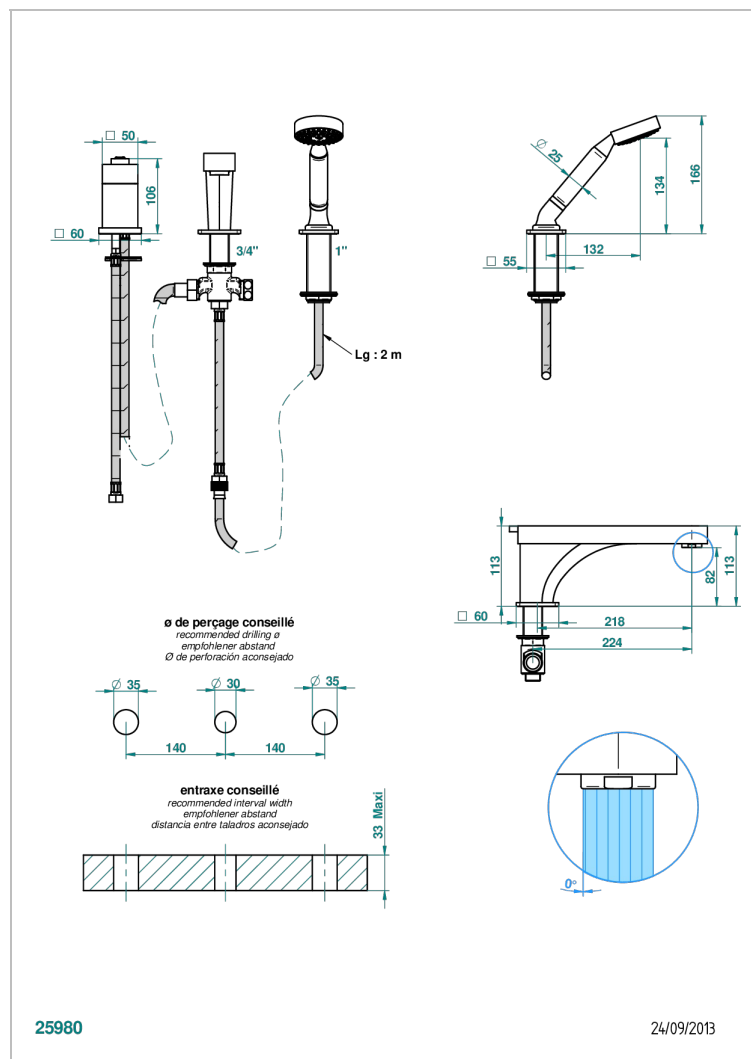

PROFIL LALIQUE CRISTAL CLARO

A6G-113BSG

Batería baÑo/ducha 3 agujeros sobre encimera. caÑo super goliath con inversor incorporado, monomando y teleducha con flexo de 2m

CARACTERÍSTICAS

- Profil Lalique cristal claro
- Batería baÑo/ducha 3 agujeros sobre encimera. caÑo super goliath con inversor incorporado, monomando y teleducha con flexo de 2m

ESPECIFICACIONES TÉCNICAS

- Recommandé : 3 bars (max. 5 bars) - Advised : 43,5 psi (max. 72 psi)
- Bec : 25 l/min à 3 bars - Douchette : 9,5 l/min à 3 bars
- Spout : 6.6 gpm at 43.5 psi - Handshower : 2.5 gpm at 43.5 psi