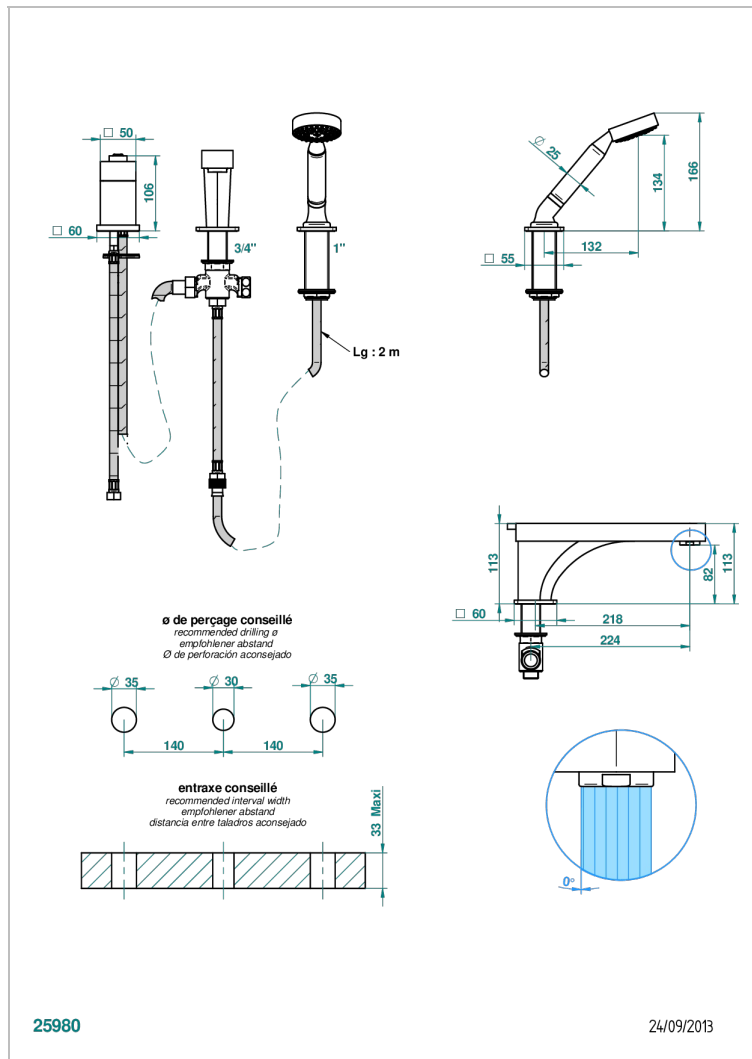

# PROFIL LALIQUE CLEAR CRYSTAL

A6G-113BSG

台式三孔浴缸淋浴调温龙头，分水式超大号喷嘴

THG<sup>®</sup>  
PARIS

## 特色

- Profil LaliQue Clear crystal
- 台式三孔浴缸淋浴调温龙头，分水式超大号喷嘴

## 技术特征

- Recommandé : 3 bars (max. 5 bars) - Advised : 43,5 psi (max. 72 psi)
- Bec : 25 l/min à 3 bars - Douchette : 9,5 l/min à 3 bars
- Spout : 6.6 gpm at 43.5 psi - Handshower : 2.5 gpm at 43.5 psi