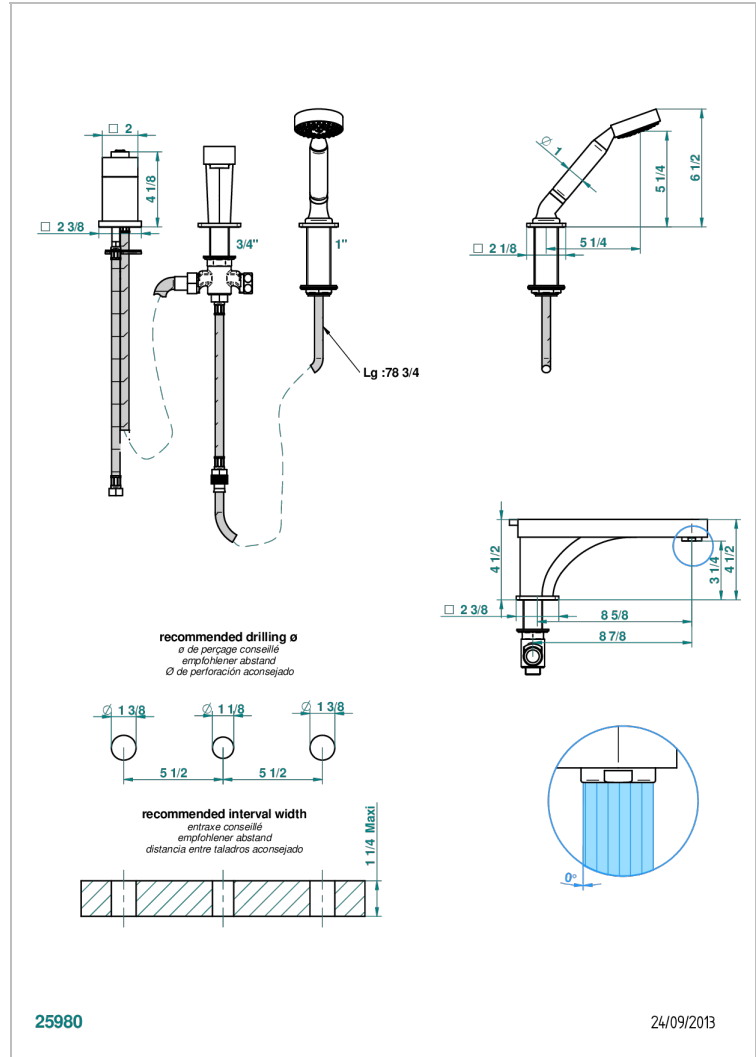

# PROFIL LALIQUE CRISTAL CLAIR

A6G-113BSG

Mitigeur bain douche 3 trous sur gorge avec bec super goliath à inversion

THG<sup>®</sup>  
PARIS

## CARACTÉRISTIQUES

- Profil Laliqe Cristal clair
- Mitigeur bain douche 3 trous sur gorge avec bec super goliath à inversion

## SPÉCIFICATIONS TECHNIQUES

- Recommandé : 3 bars (max. 5 bars) - Advised : 43,5 psi (max. 72 psi)
- Bec : 25 l/min à 3 bars - Douchette : 9,5 l/min à 3 bars
- Spout : 6.6 gpm at 43.5 psi - Handshower : 2.5 gpm at 43.5 psi