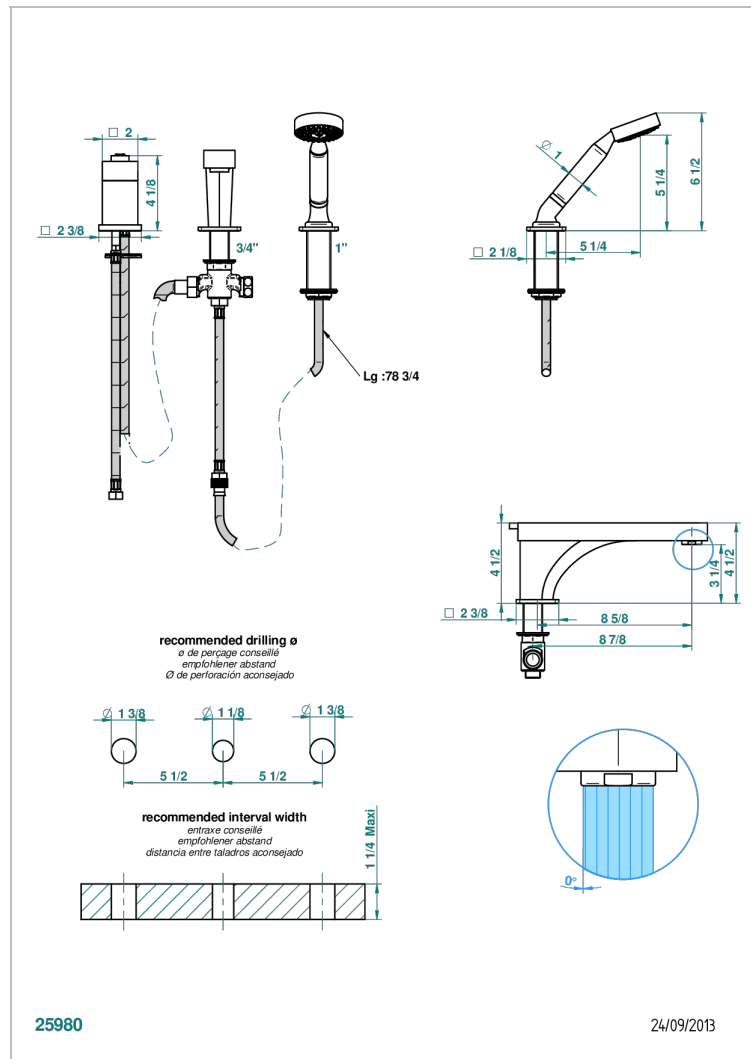

PROFIL LALIQUE CRISTAL CLARO

A6G-113BSG

Batería baÑo/ducha 3 agujeros sobre encimera. caÑo super goliath con inversor incorporado, monomando y teleducha con flexo de 2m

CARACTERÍSTICAS

- Profil Laliqúe cristal claro
- Batería baÑo/ducha 3 agujeros sobre encimera. caÑo super goliath con inversor incorporado, monomando y teleducha con flexo de 2m

ESPECIFICACIONES TÉCNICAS

- Recommandé : 3 bars (max. 5 bars) - Advised : 43,5 psi (max. 72 psi)
- Bec : 25 l/min à 3 bars - Douchette : 9,5 l/min à 3 bars
- Spout : 6.6 gpm at 43.5 psi - Handshower : 2.5 gpm at 43.5 psi