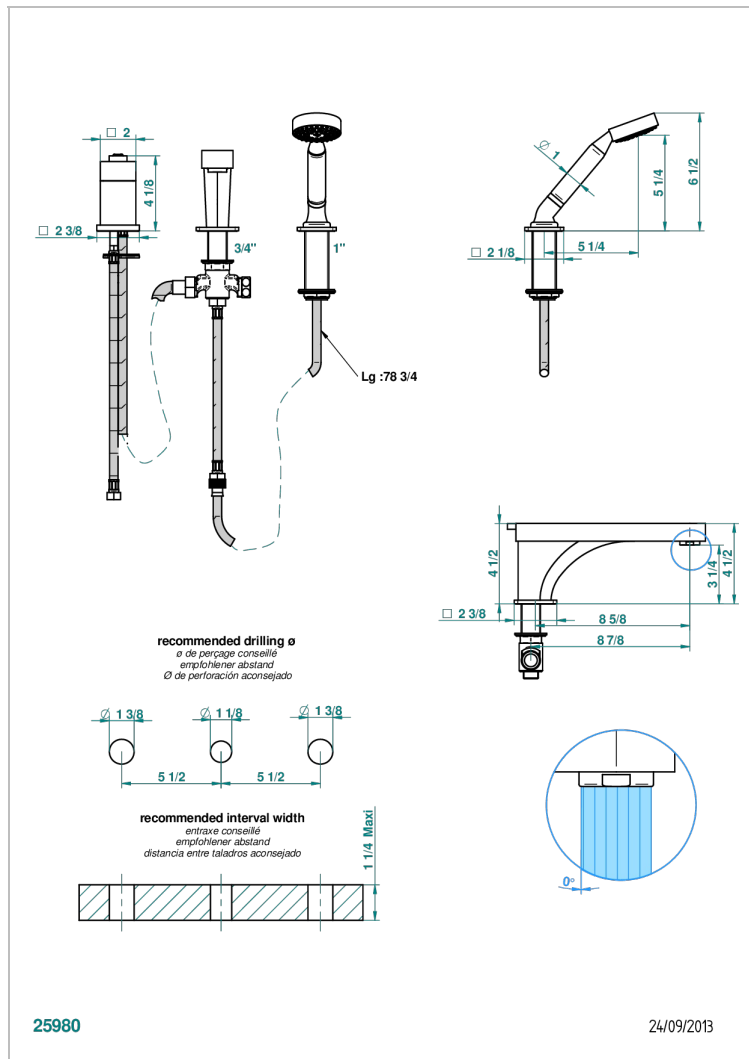

PROFIL LALIQUE CLEAR CRYSTAL

A6G-113BSG

台式三孔浴缸淋浴调温龙头，分水式超大号喷嘴

THG[®]
PARIS

特色

- Profil LaliQue Clear crystal
- 台式三孔浴缸淋浴调温龙头，分水式超大号喷嘴

技术特征

- Recommandé : 3 bars (max. 5 bars) - Advised : 43,5 psi (max. 72 psi)
- Bec : 25 l/min à 3 bars - Douchette : 9,5 l/min à 3 bars
- Spout : 6.6 gpm at 43.5 psi - Handshower : 2.5 gpm at 43.5 psi

可选饰面

Black ceram - D30
Blush PVD - H62
Graphite PVD - H64
Matt Umber PVD - H67
Matt blush PVD - H60
Matt graphite PVD - H65

PVD哑光棕铜 - F34
PVD哑光金 - H53
PVD哑光铜 - H50
PVD哑光镍 - H56
PVD抛光铜 - H49
PVD棕铜 - F33

PVD金色 - H52
PVD镍 - H55
Umber PVD - H66
哑光复古铜 - H07
哑光浅金 - F31
哑光金 - F07

哑光铬 - C02
哑光镍 - C01
复古镍 - H28
抛光金 (24K金) - F01
抛光铬 - A02
抛光铬/抛光金 - G02

抛光镍 - B01
浅金 - F30
漆面铜 - D01