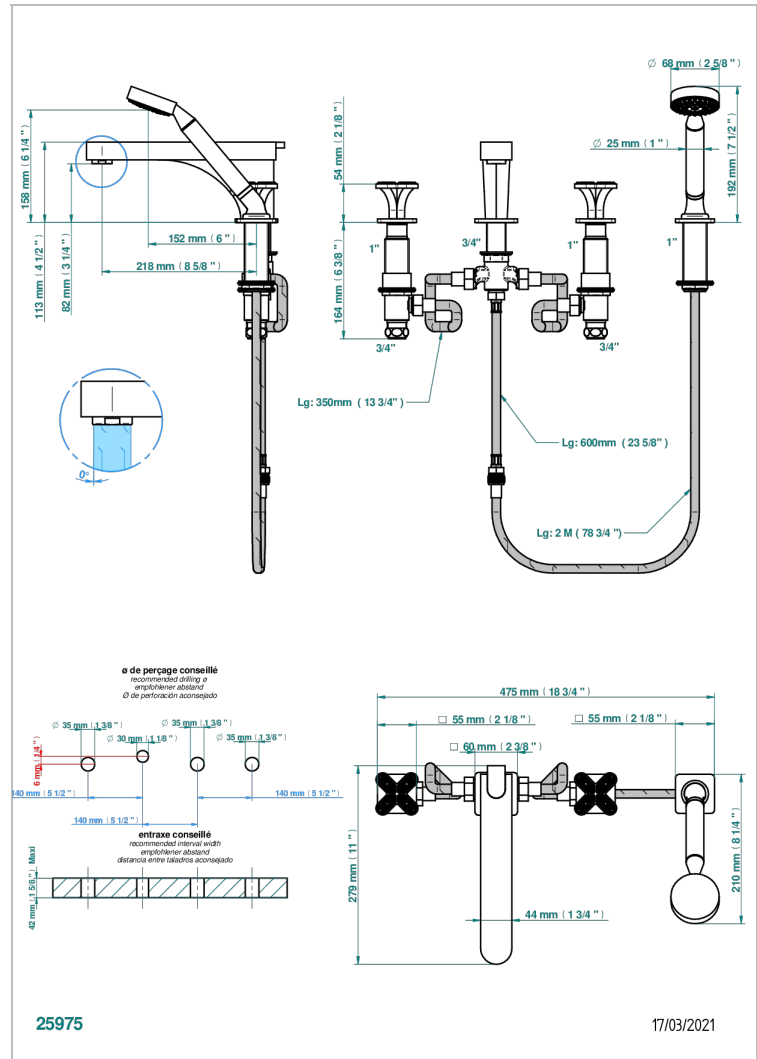

PROFIL LALIQUE CRISTAL CLAIR

A6G-112BSG

Mélangeur bain-douche 4 trous sur gorge avec bec super goliath à inversion

THG
PARIS

CARACTÉRISTIQUES

- Têtes à disques céramique 3/4" 1/4 tour
- Aérateur-mousseur
- Inverseur automatique
- Flexible métallique 2 m double agrafage avec système de changement par le dessus
- Douchette en laiton avec tapis Easyclean, réducteur de débit et clapet anti-retour
- Bec grand modèle
- ACS : 18ACCLY473
- DVGW : DW-6501CO0475
- NF : NF EN 200 - IID/A - Chrome

SPÉCIFICATIONS TECHNIQUES

- Recommandé : 3 bars (max. 5 bars) - Advised : 43,5 psi (max. 72 psi)
- Bec : 35 l/min à 3 bars - Douchette : 9,5 l/min à 3 bars
- Spout : 9.26 gpm at 43.5 psi - Handshower : 2.5 gpm at 43.5 psi