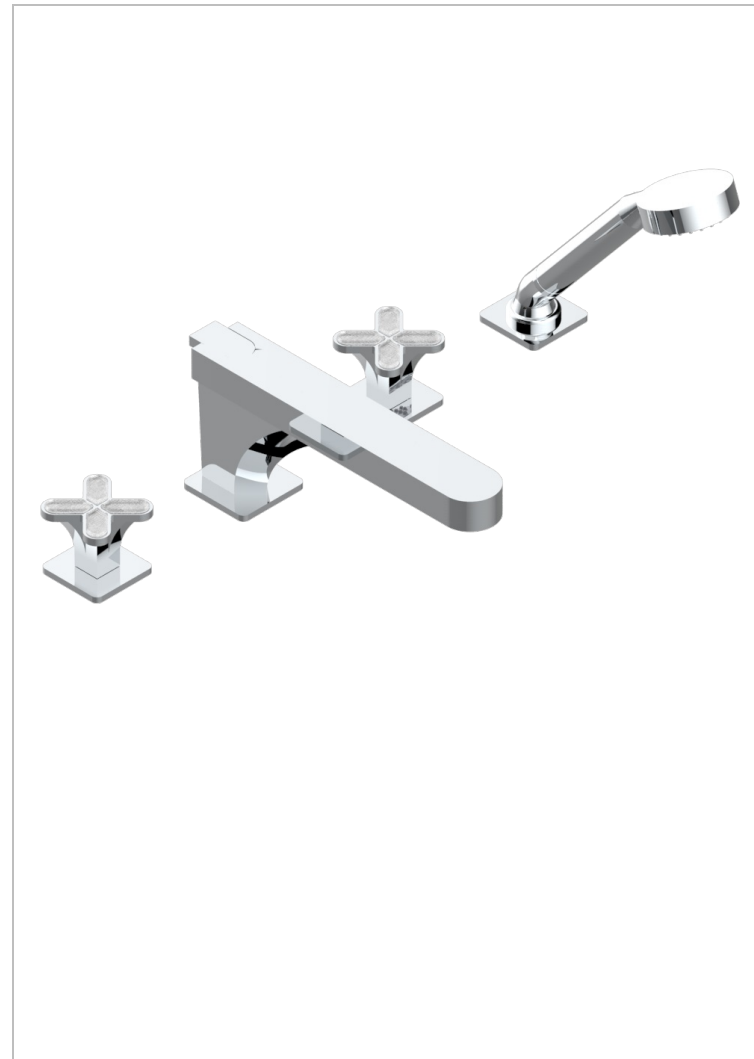

PROFIL LALIQUE CRISTAL CLAIR

A6G-112BSG

Mélangeur bain-douche 4 trous sur gorge avec bec super goliath à inversion

THG
PARIS

CARACTÉRISTIQUES

- Têtes à disques céramique 3/4" 1/4 tour
- Aérateur-mousseur
- Inverseur automatique
- Flexible métallique 2 m double agrafage avec système de changement par le dessus
- Douchette en laiton avec tapis Easyclean, réducteur de débit et clapet anti-retour
- Bec grand modèle
- ACS : 18ACCLY473
- DVGW : DW-6501CO0475
- NF : NF EN 200 - IID/A - Chrome

SPÉCIFICATIONS TECHNIQUES

- Recommandé : 3 bars (max. 5 bars) - Advised : 43,5 psi (max. 72 psi)
- Bec : 35 l/min à 3 bars - Douchette : 9,5 l/min à 3 bars
- Spout : 9.26 gpm at 43.5 psi - Handshower : 2.5 gpm at 43.5 psi