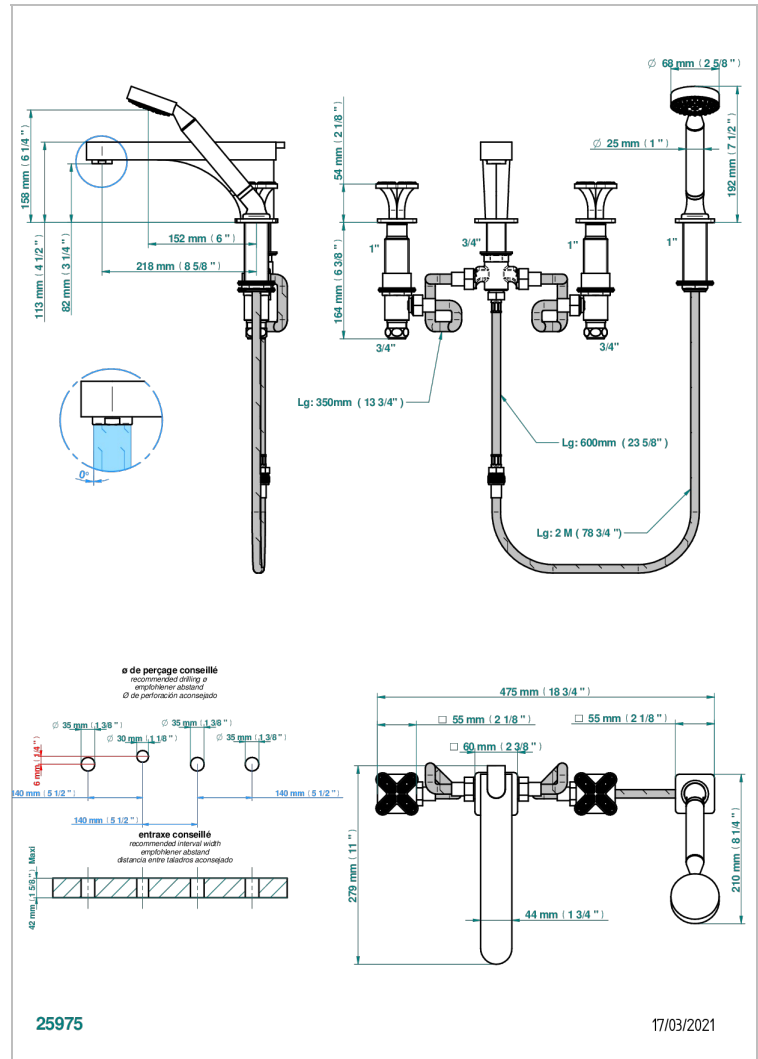

# PROFIL LALIQUE CRISTAL CLARO

A6G-112BSG

THG  
PARIS

Batería baÑo/ducha sobre encimera. caÑo super goliath, inversor incorporado y teleducha con flexo de 2m y soporte

## CARACTERÍSTICAS

- ACS : 18ACCLY473
- DVGW : DW-6501CO0475
- NF : NF EN 200 - IID/A - Chrome

## ESPECIFICACIONES TÉCNICAS

- Recommandé : 3 bars (max. 5 bars) - Advised : 43,5 psi (max. 72 psi)
- Bec : 35 l/min à 3 bars - Douchette : 9,5 l/min à 3 bars
- Spout : 9.26 gpm at 43.5 psi - Handshower : 2.5 gpm at 43.5 psi