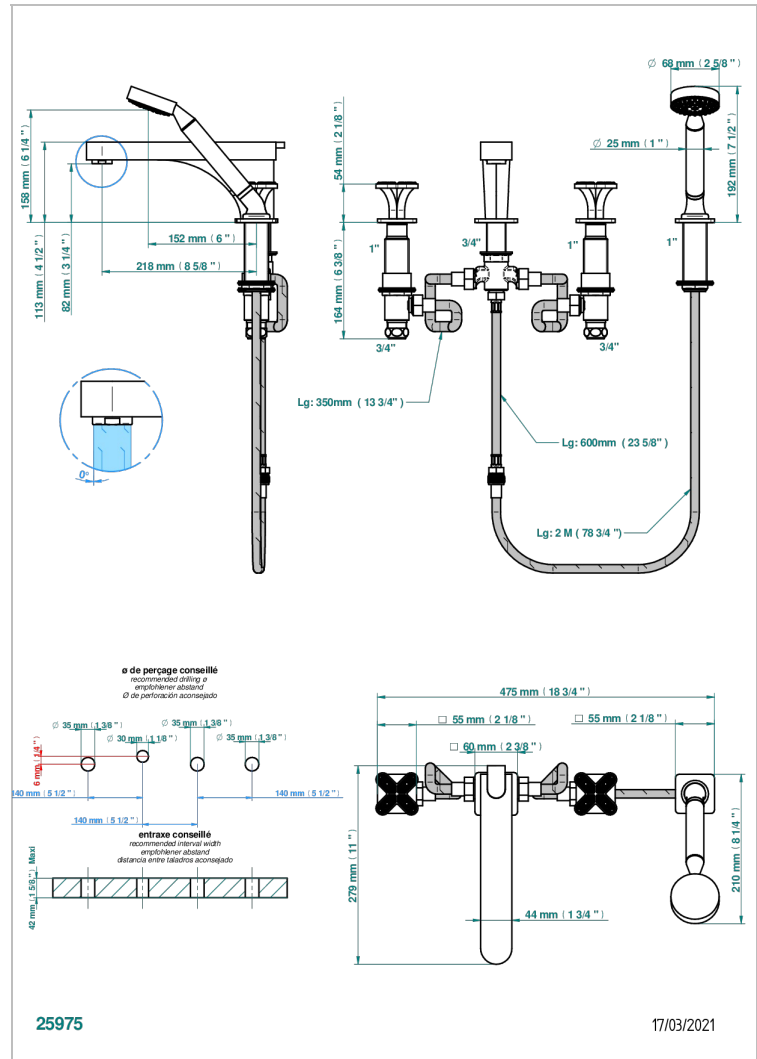

PROFIL LALIQUE CRISTAL CLAIR

A6G-112BSG

Mélangeur bain-douche 4 trous sur gorge avec bec super goliath à inversion

THG
PARIS

CARACTÉRISTIQUES

- Têtes à disques céramique 3/4" 1/4 tour
- Aérateur-mousseur
- Inverseur automatique
- Flexible métallique 2 m double agrafage avec système de changement par le dessus
- Douchette en laiton avec tapis Easyclean, réducteur de débit et clapet anti-retour
- Bec grand modèle
- ACS : 18ACCLY473
- DVGW : DW-6501CO0475
- NF : NF EN 200 - IID/A - Chrome

SPÉCIFICATIONS TECHNIQUES

- Recommandé : 3 bars (max. 5 bars) - Advised : 43,5 psi (max. 72 psi)
- Bec : 35 l/min à 3 bars - Douchette : 9,5 l/min à 3 bars
- Spout : 9.26 gpm at 43.5 psi - Handshower : 2.5 gpm at 43.5 psi

CERTIFICATIONS

FINITIONS DISPONIBLES

- | | | | | |
|---------------------|--------------------------|--------------------------------------|------------------------------|------------------------------|
| Bronze clair - D01 | Nickel brillant - B01 | Pvd blush mat - H60 | Pvd couleur laiton mat - H50 | Pvd umber mat - H67 |
| Chromé - A02 | Nickel mat - C01 | Pvd couleur bronze brown - F33 | Pvd couleur nickel - H55 | Vieux cuivre rouge mat - H07 |
| Chromé / doré - G02 | Noir mat céramique - D30 | Pvd couleur bronze brown - mat - F34 | Pvd couleur nickel mat - H56 | Vieux nickel - H28 |
| Chromé mat - C02 | Or pâle - F30 | Pvd couleur doré - H52 | Pvd graphite - H64 | |
| Doré brillant - F01 | Or pâle mat - F31 | Pvd couleur doré mat - H53 | Pvd graphite mat - H65 | |
| Doré mat - F07 | Pvd blush - H62 | Pvd couleur laiton - H49 | Pvd umber - H66 | |