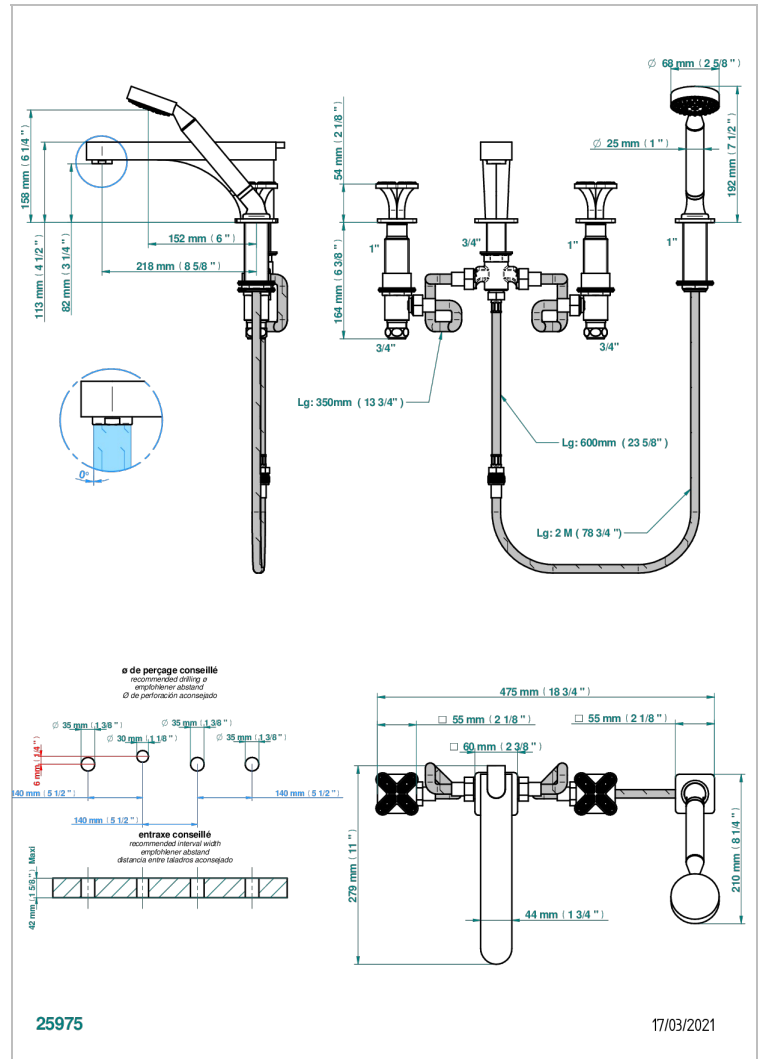

PROFIL LALIQUE CRISTAL CLARO

A6G-112BSG

THG
PARIS

Batería baÑo/ducha sobre encimera. caÑo super goliath, inversor incorporado y teleducha con flexo de 2m y soporte

CARACTERÍSTICAS

- ACS : 18ACCLY473
- DVGW : DW-6501CO0475
- NF : NF EN 200 - IID/A - Chrome

ESPECIFICACIONES TÉCNICAS

- Recommandé : 3 bars (max. 5 bars) - Advised : 43,5 psi (max. 72 psi)
- Bec : 35 l/min à 3 bars - Douchette : 9,5 l/min à 3 bars
- Spout : 9.26 gpm at 43.5 psi - Handshower : 2.5 gpm at 43.5 psi