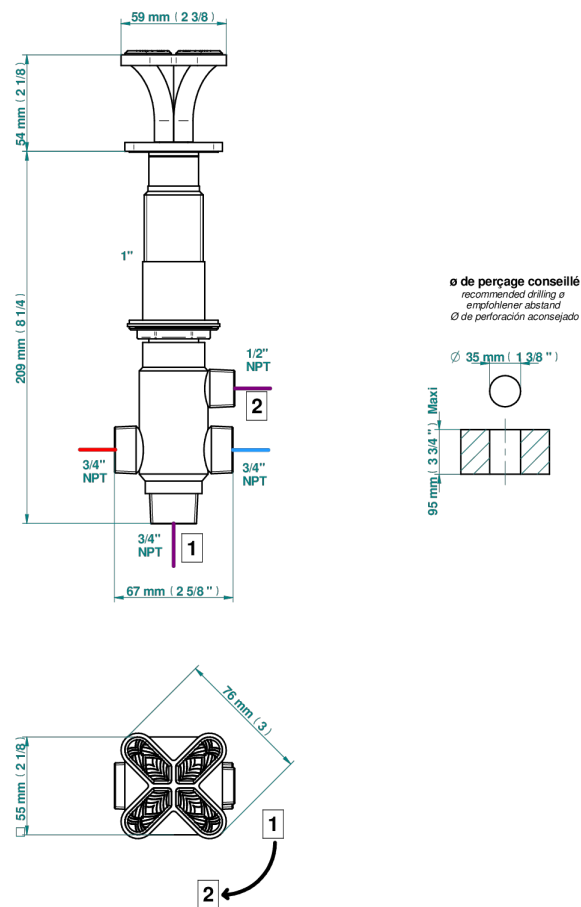

PROFIL LALIQUE CRISTAL CLARO

A6G-50/4/VG

Inversor manual sobre encimera 4 vías (2 salidas , 2 entradas)

THG[®]
PARIS

25968

21/03/2024

CARACTERÍSTICAS

- Profil Lali que cristal claro
- Inversor manual sobre encimera 4 vías (2 salidas , 2 entradas)