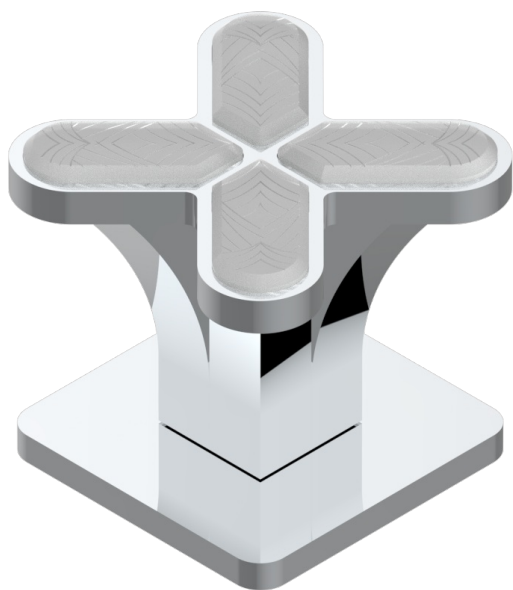

# PROFIL LALIQUE CRISTAL CLAIR

A6G-504VGUS

THG<sup>®</sup>  
PARIS

Inverseur manuel à 4 voies sur gorge (2 arrivées 2 sorties) standard américain

25968

21/03/2024

## CARACTÉRISTIQUES

- Profil Lalique Cristal clair
- Inverseur manuel à 4 voies sur gorge (2 arrivées 2 sorties) standard américain