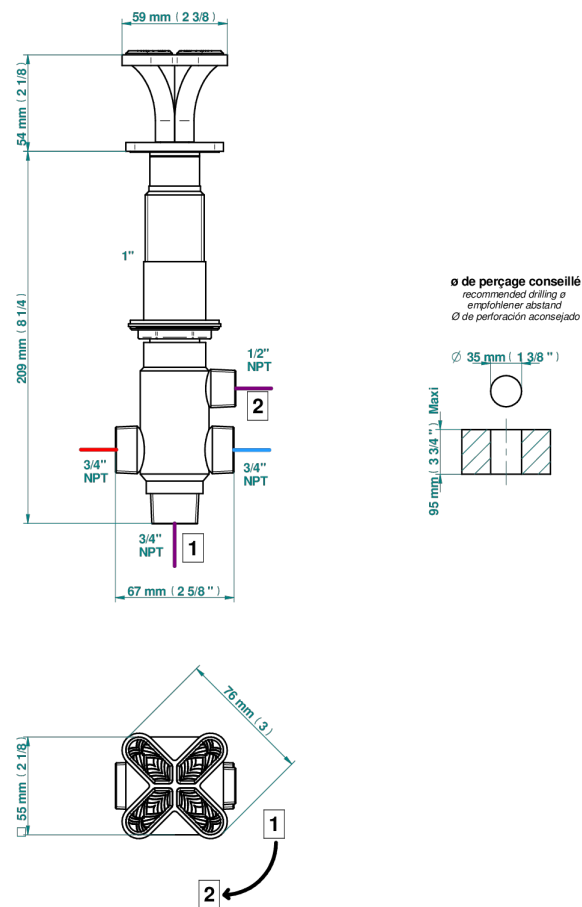

# PROFIL LALIQUE CRISTAL CLAIR

A6G-504VGUS

THG<sup>®</sup>  
PARIS

Inverseur manuel à 4 voies sur gorge (2 arrivées 2 sorties) standard américain

25968

21/03/2024

## CARACTÉRISTIQUES

- Profil Lalique Cristal clair
- Inverseur manuel à 4 voies sur gorge (2 arrivées 2 sorties) standard américain