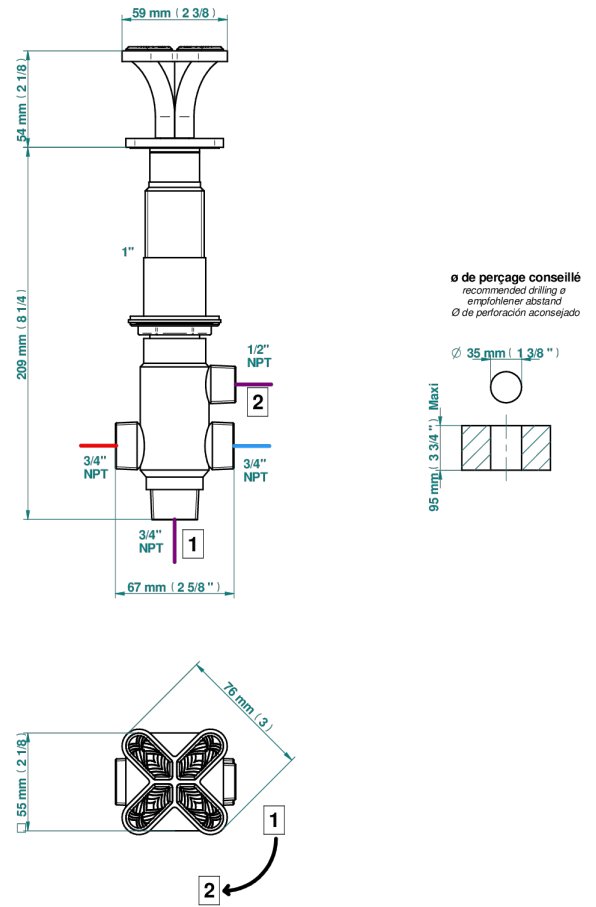

PROFIL LALIQUE CRISTAL CLARO

A6G-504VGUS

4 WAYS DECK DIVERTER WITH TRIM

THG[®]
PARIS

25968

21/03/2024

CARACTERÍSTICAS

- Profil Lalique cristal claro
- 4 WAYS DECK DIVERTER WITH TRIM