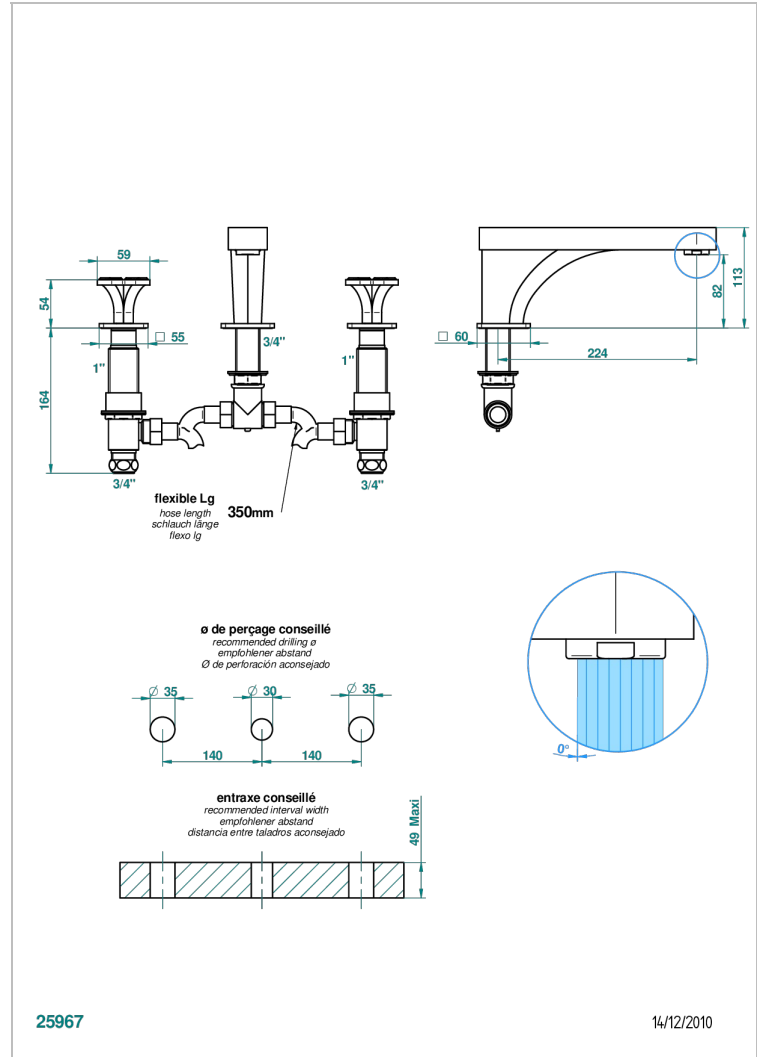

PROFIL LALIQUE CRISTAL CLAIR

A6G-25SG

Mélangeur de bain simple sur gorge avec bec super goliath

THG[®]
PARIS

CARACTÉRISTIQUES

- Laiton sans plomb
- Têtes à disques céramique 3/4" 1/4 tour
- Aérateur-mousseur
- Bec grand modèle
- ACS : 18ACCLY403
- NF : NF EN 200 - IID/A - Chrome

SPECIFICATIONS TECHNIQUES

- Recommandé : 3 bars (max. 5 bars) - Advised : 43,5 psi (max. 72 psi)
- Bec : 35 l/min à 3 bars
- Spout : 9.26 gpm at 43.5 psi

CERTIFICATIONS

FINITIONS DISPONIBLES

Bronze clair - D01
Chromé - A02
Chromé / doré - G02
Chromé mat - C02
Doré brillant - F01
Doré mat - F07