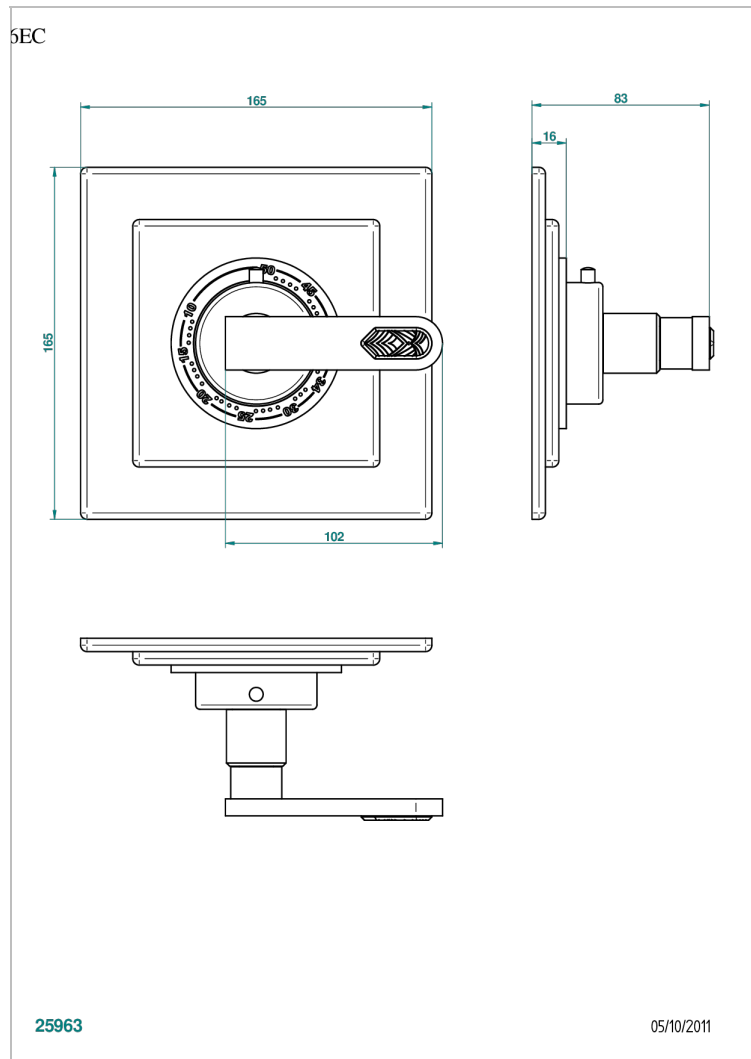

PROFIL LALIQUE CRISTAL CLARO CON MANETAS

A6H-15EN16EC

Placa cuadrada y boton de regulaci3n para termostato eurotherm 8105n-8200n-8300

CARACTERÍSTICAS

- Perfil LaliQue cristal claro con manetas
- Placa cuadrada y boton de regulaci3n para termostato eurotherm 8105n-8200n-8300