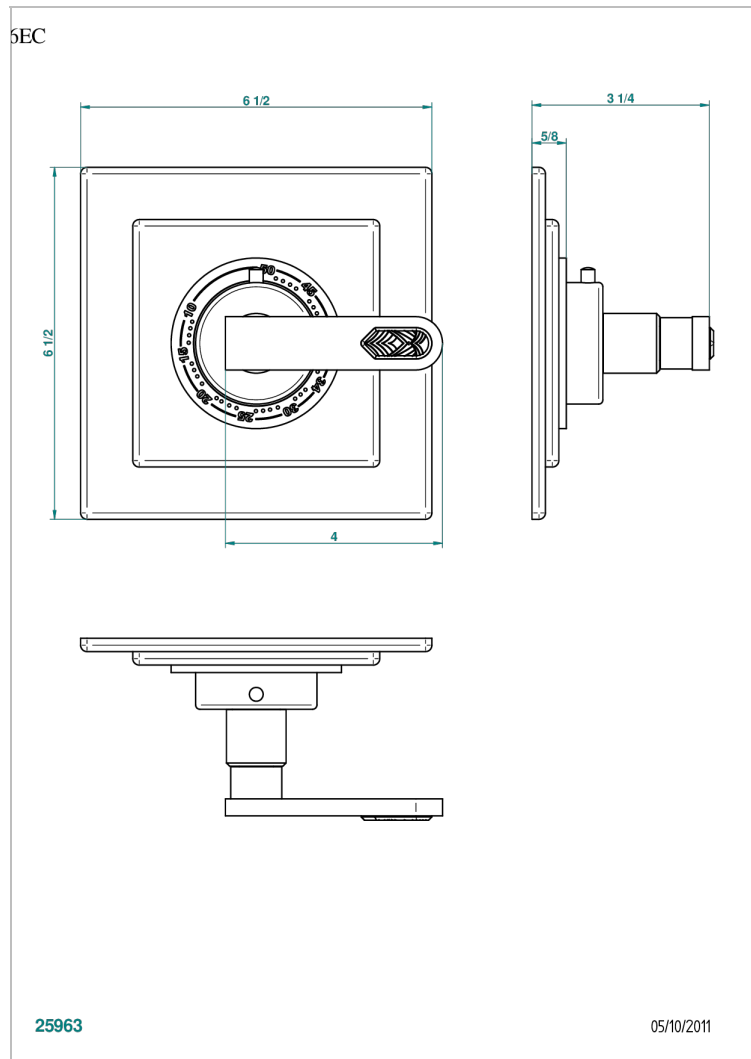

PROFIL LALIQUE CRISTAL CLARO CON MANETAS

A6H-15EN16EC

Placa cuadrada y boton de regulaci3n para termostato eurotherm 8105n-8200n-8300

CARACTERÍSTICAS

- Perfil LaliQue cristal claro con manetas
- Placa cuadrada y boton de regulaci3n para termostato eurotherm 8105n-8200n-8300