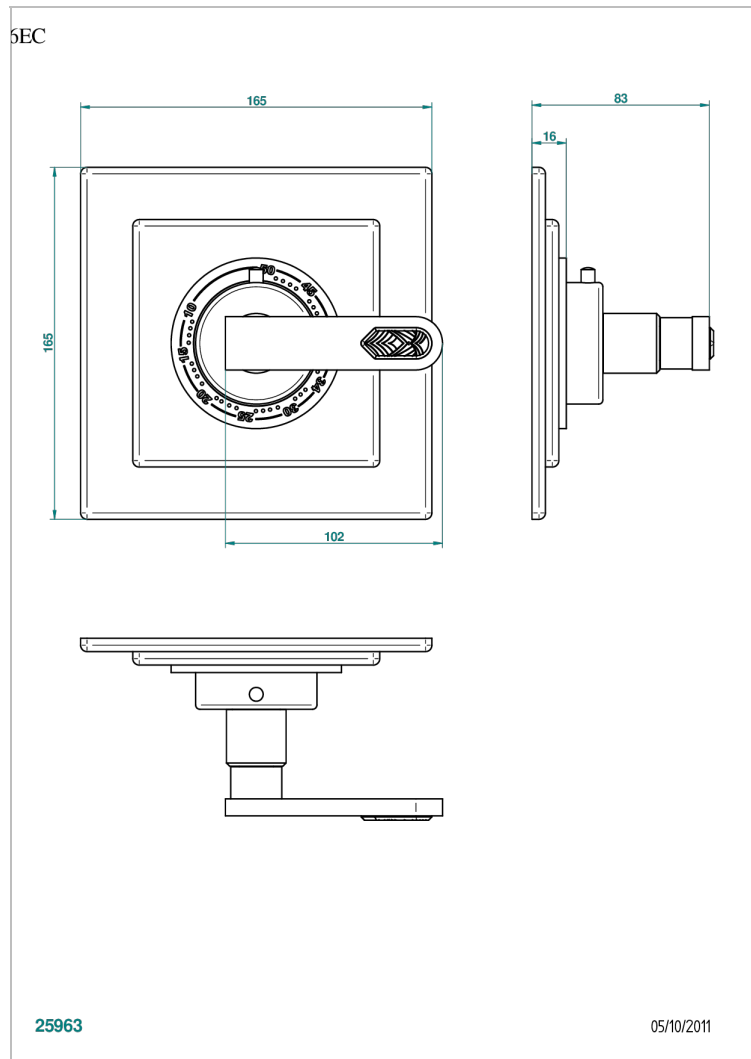

# PROFIL LALIQUE CRISTAL CLARO CON MANETAS

A6H-15EN16EC

Placa cuadrada y boton de regulaci3n para termostato eurotherm 8105n-8200n-8300

## CARACTERÍSTICAS

- Perfil Lalique cristal claro con manetas
- Placa cuadrada y boton de regulaci3n para termostato eurotherm 8105n-8200n-8300

## PRODUCTOS RELACIONADOS

- Ref. G00-8105N Cuerpo de empotrar : termostato eurotherm 1/2" (40l/mn) sin regulaci3n de caudal
- Ref. G00-8200N Cuerpo de empotrar : termostato eurotherm 3/4" (80l/mn) sin regulaci3n de caudal