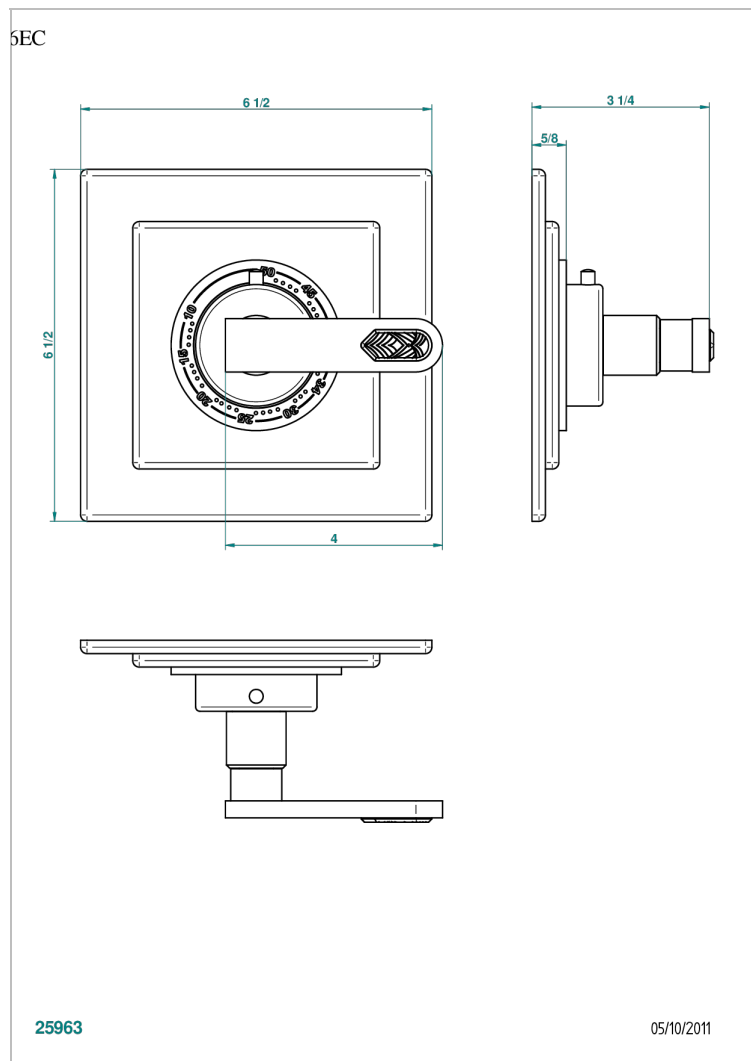

PROFIL LALIQUE CRISTAL CLARO CON MANETAS

A6H-15EN16EC

Placa cuadrada y boton de regulaci3n para termostato eurotherm 8105n-8200n-8300

CARACTERÍSTICAS

- Perfil Lalique cristal claro con manetas
- Placa cuadrada y boton de regulaci3n para termostato eurotherm 8105n-8200n-8300

PRODUCTOS RELACIONADOS

- Ref. G00-8105N Cuerpo de empotrar : termostato eurotherm 1/2" (40l/mn) sin regulaci3n de caudal
- Ref. G00-8200N Cuerpo de empotrar : termostato eurotherm 3/4" (80l/mn) sin regulaci3n de caudal