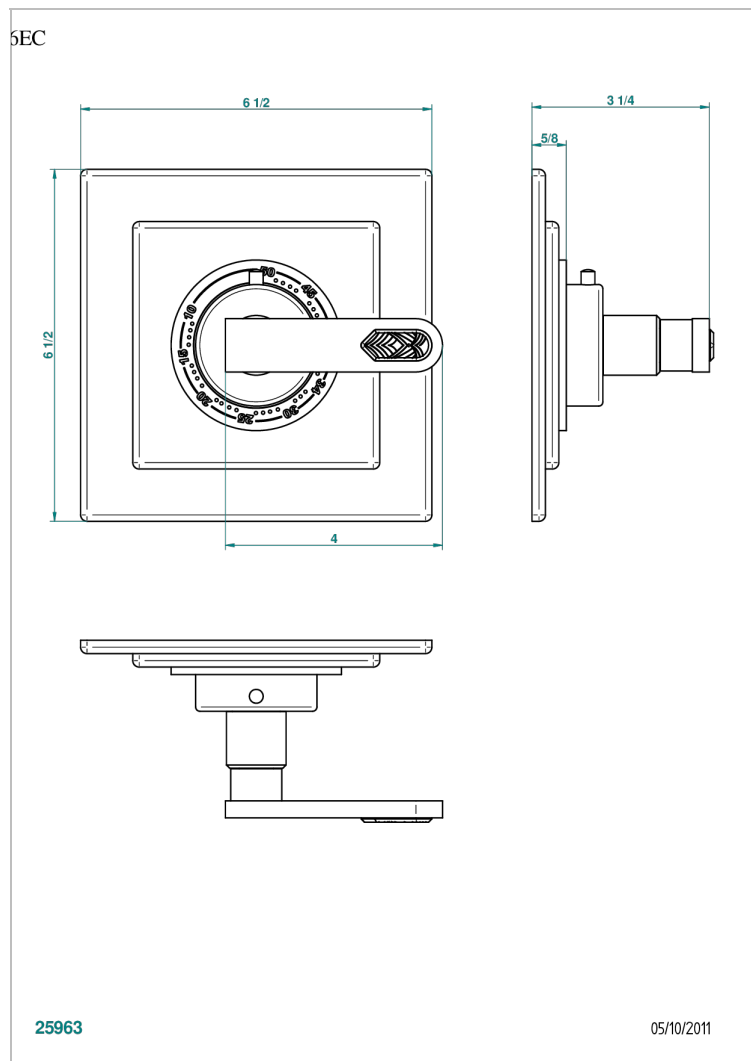

PROFIL LALIQUE, KRISTALL KLAR, HEBEL

A6H-15EN16EC

Garnitur für Thermostat 8105N, 8200N, 8300

THG[®]
PARIS

EIGENSCHAFTEN

- Profil Lalioue, Kristall klar, Hebel
- Garnitur für Thermostat 8105N, 8200N, 8300

ÄHNLICHE PRODUKTE

- Ref. G00-8105N Thermostat-batterie 1/2" zur unterputzmontage, 40l/min., mit wachselement
- Ref. G00-8200N Thermostat-batterie 3/4" zur unterputzmontage, 80 l/min

VERFÜGBARE OBERFLÄCHEN

Altnickel - H28
Blassgold - F30
Blassgold matt unlackiert - F31
Bronze hell - D01
Chrom - A02
Chrom / gold - G02