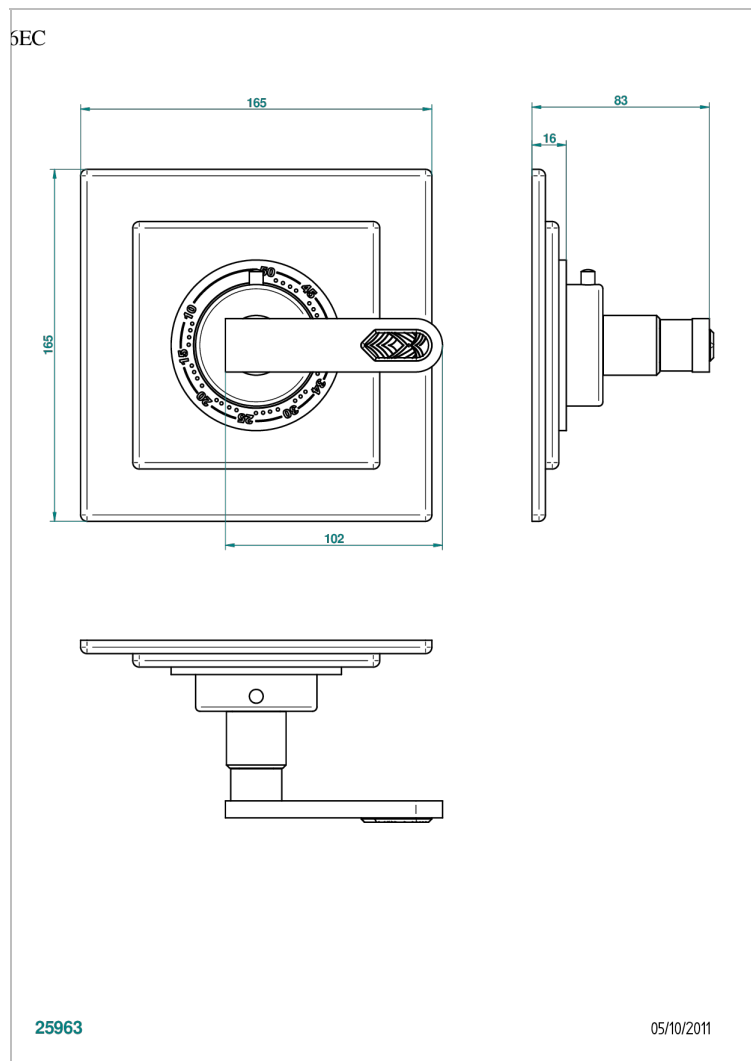

PROFIL LALIQUE, KRISTALL KLAR, HEBEL

A6H-15EN16EC

Garnitur für Thermostat 8105N, 8200N, 8300

EIGENSCHAFTEN

- Profil Laliq, Kristall klar, Hebel
- Garnitur für Thermostat 8105N, 8200N, 8300

ÄHNLICHE PRODUKTE

- Ref. G00-8105N Thermostat-batterie 1/2" zur unterputzmontage, 40l/min., mit wachselement
- Ref. G00-8200N Thermostat-batterie 3/4" zur unterputzmontage, 80 l/min

VERFÜGBARE OBERFLÄCHEN

Altnickel - H28
Blassgold - F30
Blassgold matt unlackiert - F31
Bronze hell - D01
Chrom - A02
Chrom / gold - G02