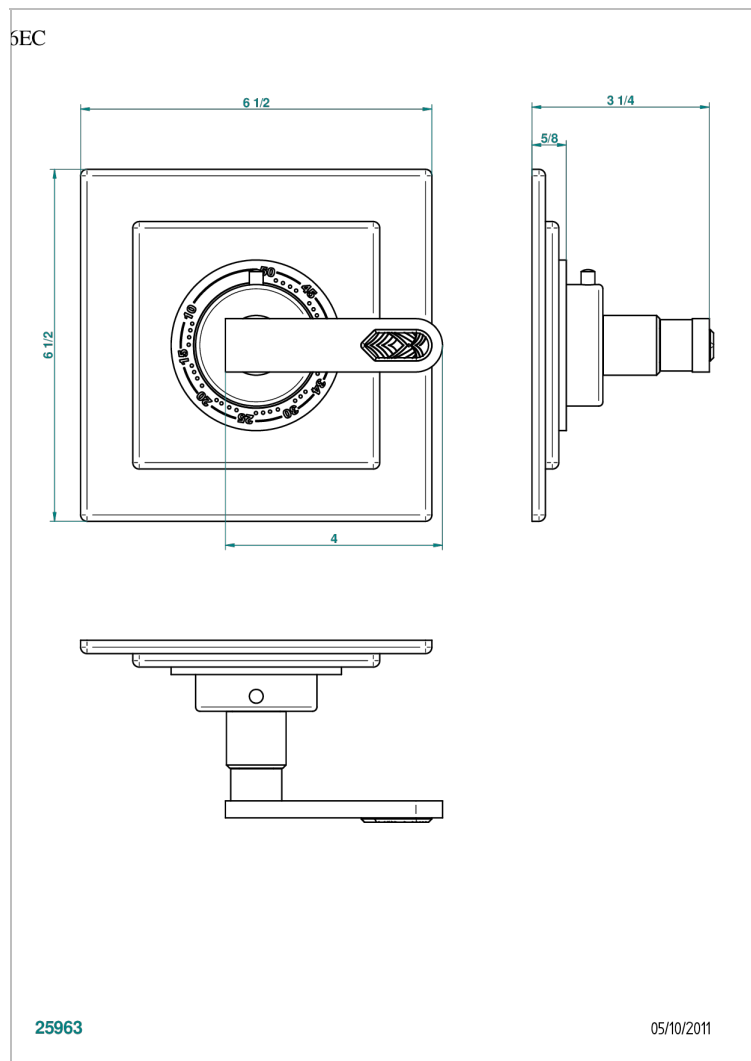

PROFIL LALIQUE, KRISTALL KLAR, HEBEL

A6H-15EN16EC

Garnitur für Thermostat 8105N, 8200N, 8300

EIGENSCHAFTEN

- Profil Laliq, Kristall klar, Hebel
- Garnitur für Thermostat 8105N, 8200N, 8300

ÄHNLICHE PRODUKTE

- Ref. G00-8105N Thermostat-batterie 1/2" zur unterputzmontage, 40l/min., mit wachselement
- Ref. G00-8200N Thermostat-batterie 3/4" zur unterputzmontage, 80 l/min

VERFÜGBARE OBERFLÄCHEN

Altnickel - H28
Blassgold - F30
Blassgold matt unlackiert - F31
Bronze hell - D01
Chrom - A02
Chrom / gold - G02