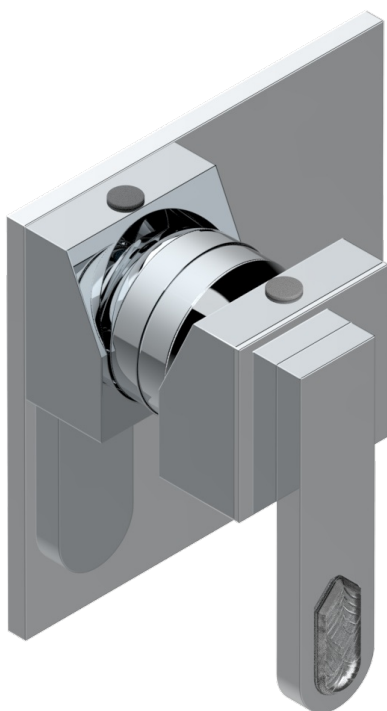

PROFIL LALIQUE CRISTAL CLARO CON MANETAS

A6H-6540B

Trim only for wall shower mixer

25958

12/01/2023

CARACTERÍSTICAS

- Profil Laliqúe cristal claro con manetas
- Trim only for wall shower mixer

PRODUCTOS RELACIONADOS

- Ref. G00-6540A Rough parts for wall mounted flush fit shower mixer 2 x 1/2" inlets 1 x 1/2" outlet

ACABADOS DISPONIBLES

Bronce claro - D01
Cerámica negra mate - D30
Cobre viejo mate - H07
Cromo - A02
Cromo / dorado - G02
Cromo mate - C02

Dorado - F01
Dorado mate - F07
Dorado pálido - F30
Dorado pálido mate (sin barniz) - F31
Níquel - B01
Níquel mate - C01

Níquel viejo - H28
Pvd blush - H62
Pvd blush mate - H60
Pvd color latón - H49
Pvd color latón mate - H50
Pvd color níquel - H55