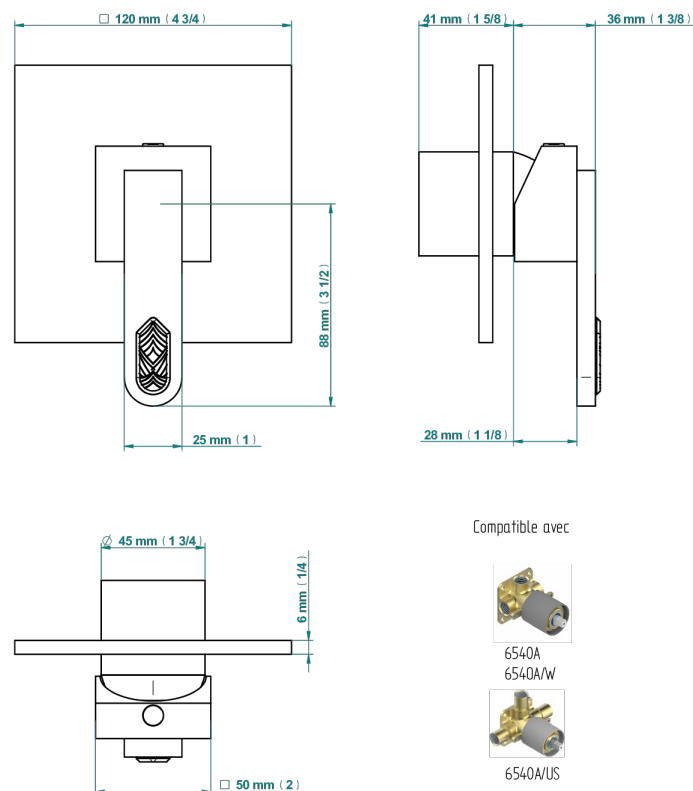

PROFIL LALIQUE CRISTAL CLARO CON MANETAS

A6H-6540B

Trim only for wall shower mixer

25958

12/01/2023

CARACTERÍSTICAS

- Profil Laliqúe cristal claro con manetas
- Trim only for wall shower mixer

PRODUCTOS RELACIONADOS

- Ref. G00-6540A Rough parts for wall mounted flush fit shower mixer 2 x 1/2" inlets 1 x 1/2" outlet

ACABADOS DISPONIBLES

Bronce claro - D01
Cerámica negra mate - D30
Cobre viejo mate - H07
Cromo - A02
Cromo / dorado - G02
Cromo mate - C02