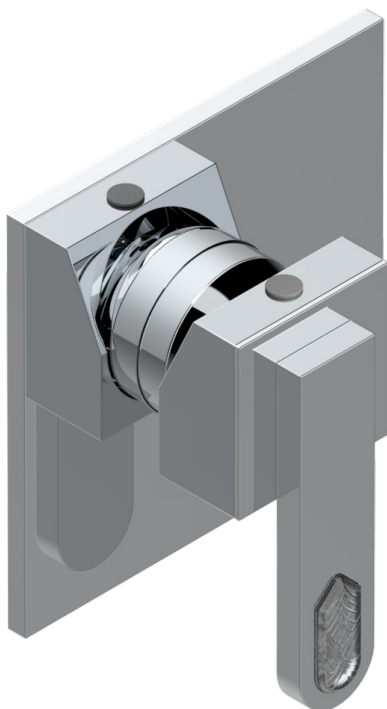

PROFIL LALIQUE CRISTAL CLARO

A6G-6540B

Trim only for wall shower mixer

THG[®]
PARIS

25958

12/01/2023

CARACTERÍSTICAS

- Profil Lalique cristal claro
- Trim only for wall shower mixer

PRODUCTOS RELACIONADOS

- Ref. G00-6540A Rough parts for wall mounted flush fit shower mixer 2 x 1/2" inlets 1 x 1/2" outlet

ACABADOS DISPONIBLES

Bronce claro - D01
Cerámica negra mate - D30
Cobre viejo mate - H07
Cromo - A02
Cromo / dorado - G02
Cromo mate - C02

Dorado - F01
Dorado mate - F07
Dorado pálido - F30
Dorado pálido mate (sin barniz) - F31
Níquel - B01
Níquel mate - C01

Níquel viejo - H28
Pvd blush - H62
Pvd blush mate - H60
Pvd color latón - H49
Pvd color latón mate - H50
Pvd color níquel - H55