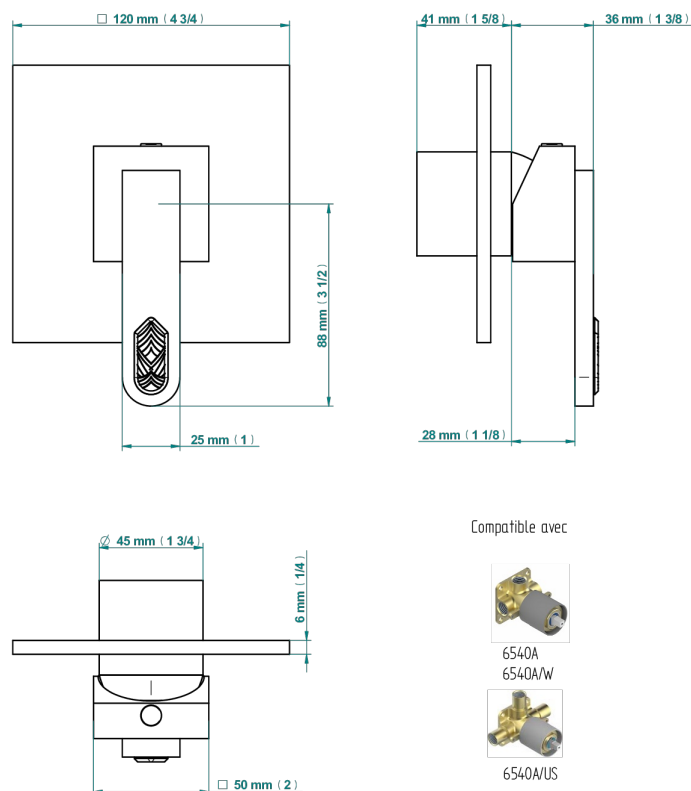

PROFIL LALIQUE CRISTAL CLARO

A6G-6540B

Trim only for wall shower mixer

THG[®]
PARIS

25958

12/01/2023

CARACTERÍSTICAS

- Profil Lalique cristal claro
- Trim only for wall shower mixer

PRODUCTOS RELACIONADOS

- Ref. G00-6540A Rough parts for wall mounted flush fit shower mixer 2 x 1/2" inlets 1 x 1/2" outlet

ACABADOS DISPONIBLES

Bronce claro - D01
Cerámica negra mate - D30
Cobre viejo mate - H07
Cromo - A02
Cromo / dorado - G02
Cromo mate - C02