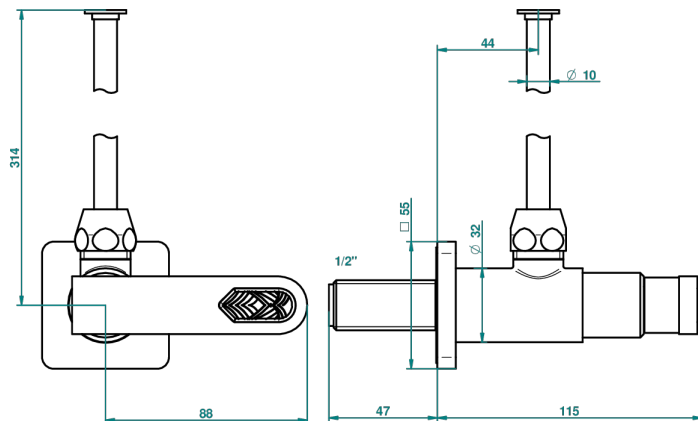

PROFIL LALIQUE CRISTAL CLARO CON MANETAS

A6H-181/S

Llave de escuadra 1/2" con tubo de 30 cm con mando de estilo

25956

15/09/2008

CARACTERÍSTICAS

- Profil Laliqeu cristal claro con manetas
- Llave de escuadra 1/2" con tubo de 30 cm con mando de estilo