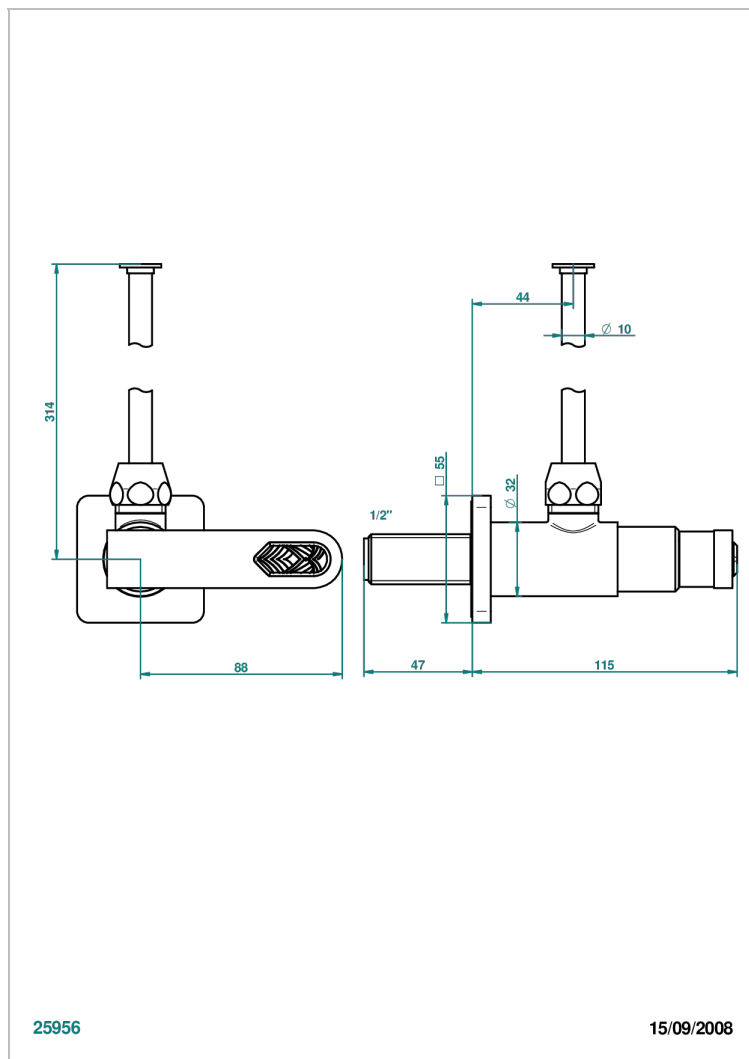

PROFIL LALIQUE, KRISTALL KLAR, HEBEL

A6H-181/S

Eckventil 1/2" mit Schubrosette und 30 cm Kupferrohr

EIGENSCHAFTEN

- Profil Lalique, Kristall klar, Hebel
- Eckventil 1/2" mit Schubrosette und 30 cm Kupferrohr

VERFÜGBARE OBERFLÄCHEN

Altnickel - H28
Blassgold - F30
Blassgold matt unlackiert - F31
Bronze hell - D01
Chrom - A02
Chrom / gold - G02

Chrom matt - C02
Gold - F01
Gold matt - F07
Kupfer altrot matt lackiert - H07
Mattschwarz keramik - D30
Nickel matt - C01