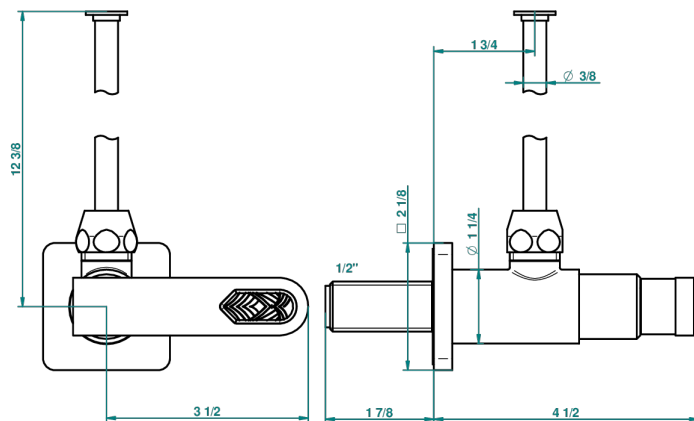

PROFIL LALIQUE CRISTAL CLARO CON MANETAS

A6H-181/S

Llave de escuadra 1/2" con tubo de 30 cm con mando de estilo

25956

15/09/2008

CARACTERÍSTICAS

- Profil LaliQue cristal claro con manetas
- Llave de escuadra 1/2" con tubo de 30 cm con mando de estilo