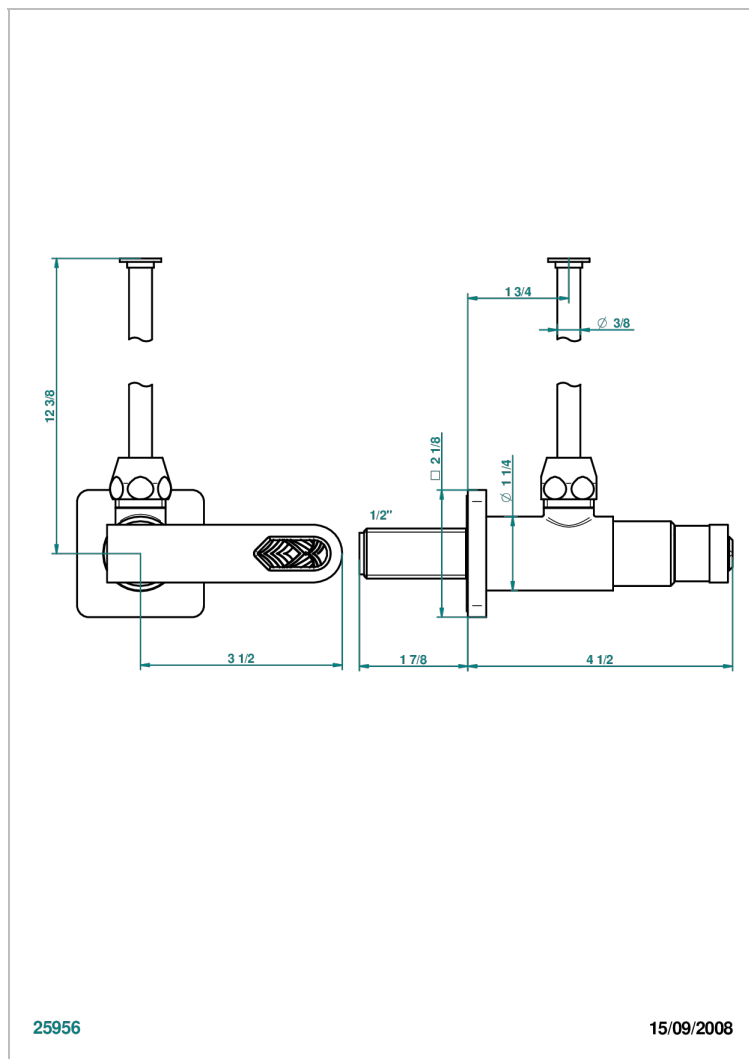

PROFIL LALIQUE, KRISTALL KLAR, HEBEL

A6H-181/S

Eckventil 1/2" mit Schubrosette und 30 cm Kupferrohr

EIGENSCHAFTEN

- Profil Lalique, Kristall klar, Hebel
- Eckventil 1/2" mit Schubrosette und 30 cm Kupferrohr