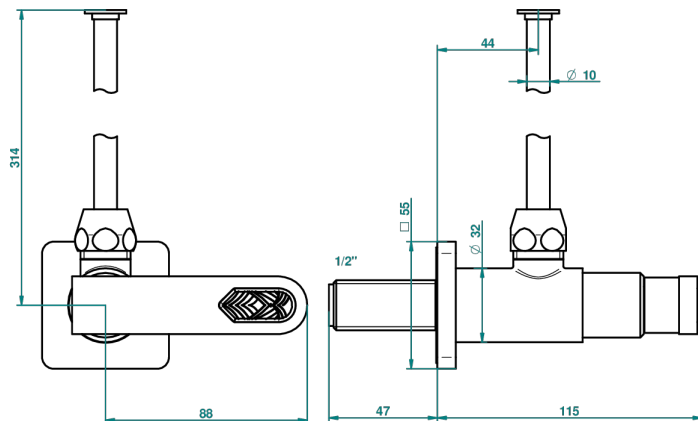

# PROFIL С РУКОЯТКАМИ С ИНКРУСТАЦИЕЙ LALIQUE

THG<sup>®</sup>  
PARIS

A6H-181/S

Кран запорный 1/2" стильный регулируемый с 30 см трубкой

25956

15/09/2008

## ХАРАКТЕРИСТИКИ

- Profil с рукоятками с инкрустацией Lalique
- Кран запорный 1/2" стильный регулируемый с 30 см трубкой