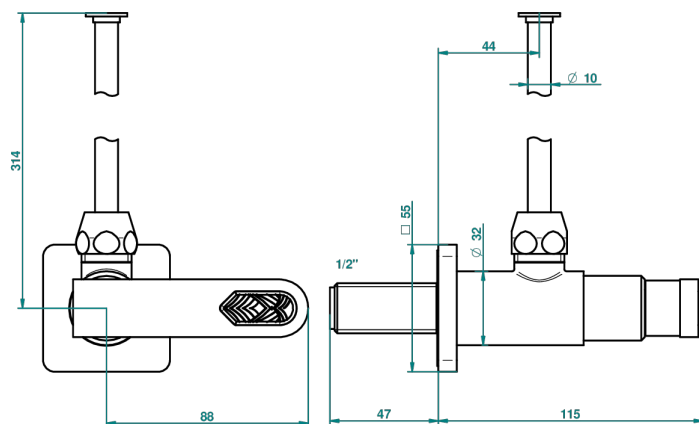

PROFIL LALIQUE CRISTAL CLARO CON MANETAS

THG[®]
PARIS

A6H-181/S

Llave de escuadra 1/2" con tubo de 30 cm con mando de estilo

25956

15/09/2008

CARACTERÍSTICAS

- Profil Laliqeu cristal claro con manetas
- Llave de escuadra 1/2" con tubo de 30 cm con mando de estilo