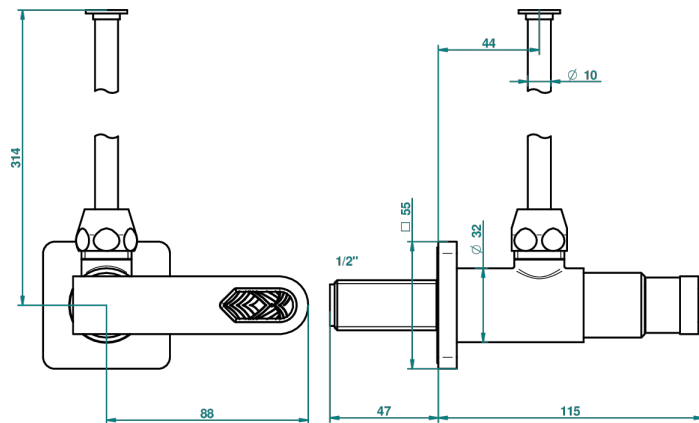

PROFIL LALIQUE, KRISTALL KLAR, HEBEL

A6H-181/S

Eckventil 1/2" mit Schubrosette und 30 cm Kupferrohr

25956

15/09/2008

EIGENSCHAFTEN

- Profil Laliq, Kristall klar, Hebel
- Eckventil 1/2" mit Schubrosette und 30 cm Kupferrohr