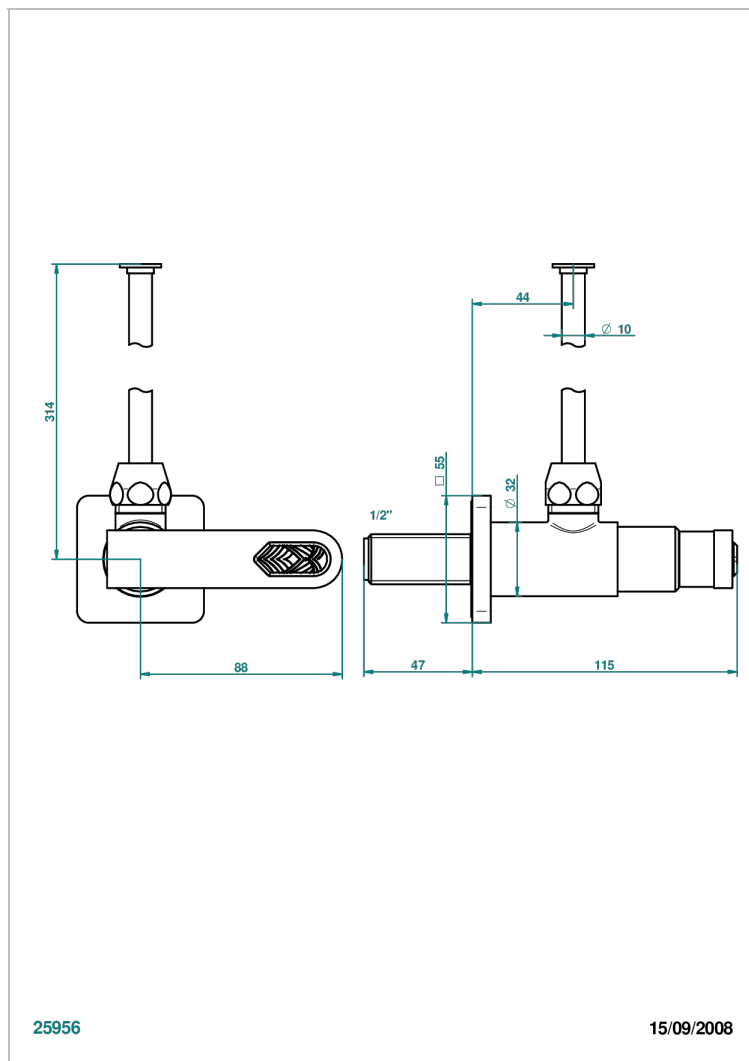

# PROFIL LALIQUE CLEAR CRYSTAL WITH LEVER

THG<sup>®</sup>  
PARIS

A6H-181/S

1/2"可调节龙头，30厘米管道，适应任何风格

## 特色

- Profil Lalique Clear crystal with lever
- 1/2"可调节龙头，30厘米管道，适应任何风格