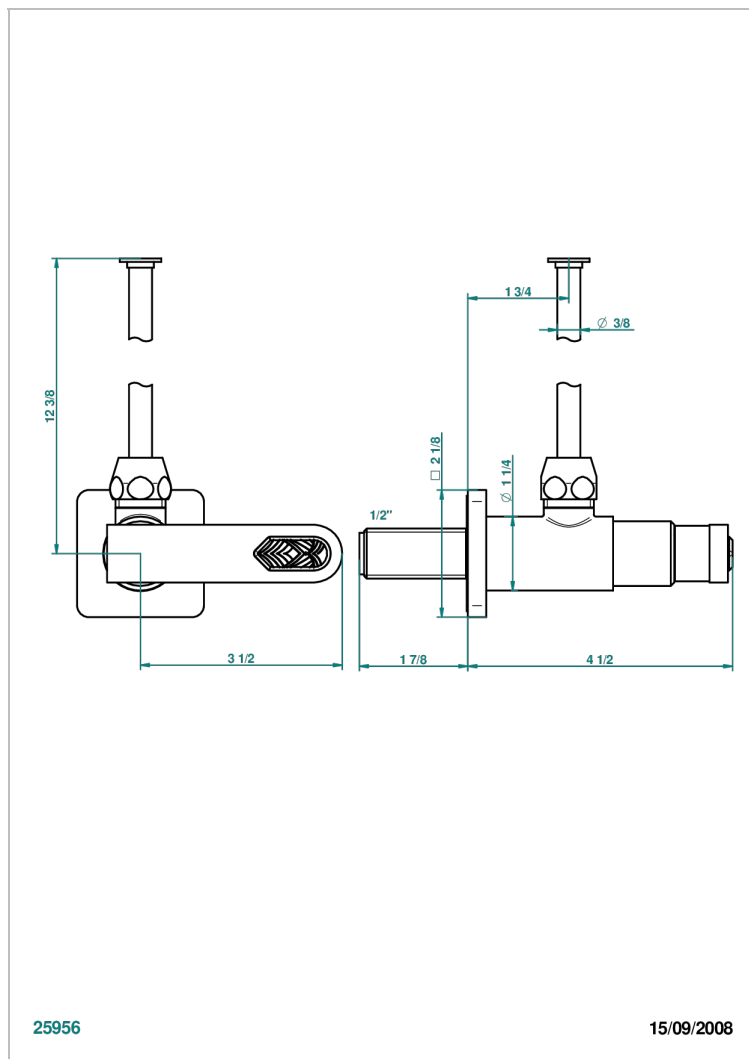

PROFIL С РУКОЯТКАМИ С ИНКРУСТАЦИЕЙ LALIQUE

THG[®]
PARIS

A6H-181/S

Кран запорный 1/2" стильный регулируемый с 30 см трубкой

ХАРАКТЕРИСТИКИ

- Профил с рукоятками с инкрустацией Lalique
- Кран запорный 1/2" стильный регулируемый с 30 см трубкой