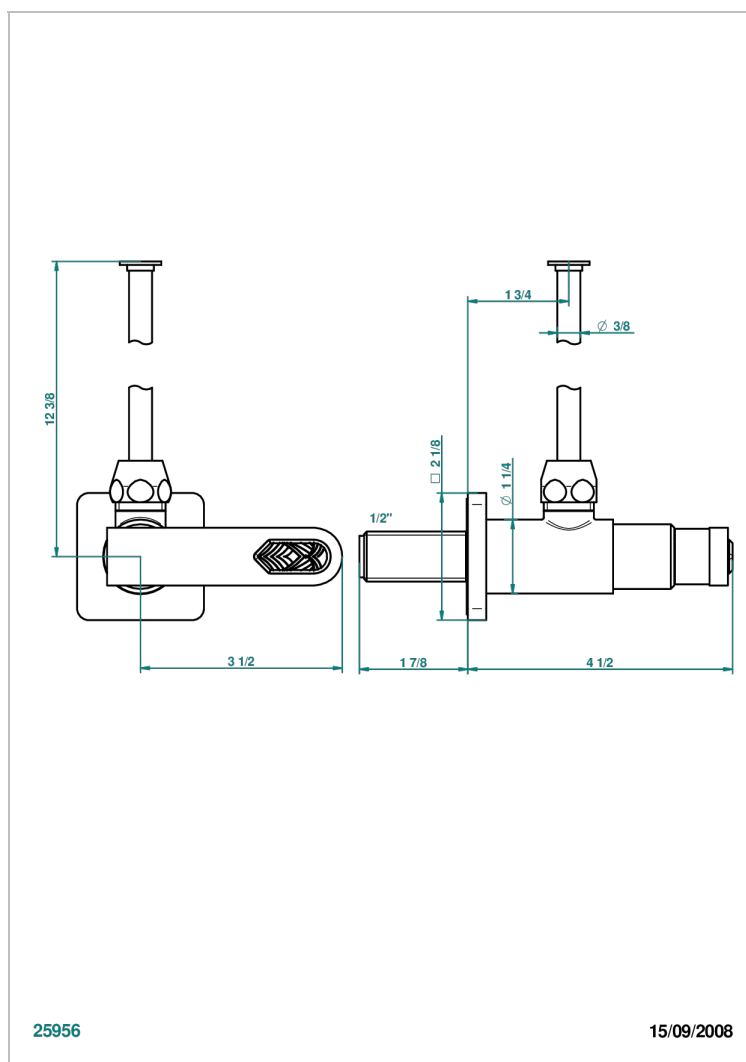

PROFIL LALIQUE CRISTAL CLARO CON MANETAS

A6H-181/S

Llave de escuadra 1/2" con tubo de 30 cm con mando de estilo

CARACTERÍSTICAS

- Profil Lali que cristal claro con manetas
- Llave de escuadra 1/2" con tubo de 30 cm con mando de estilo