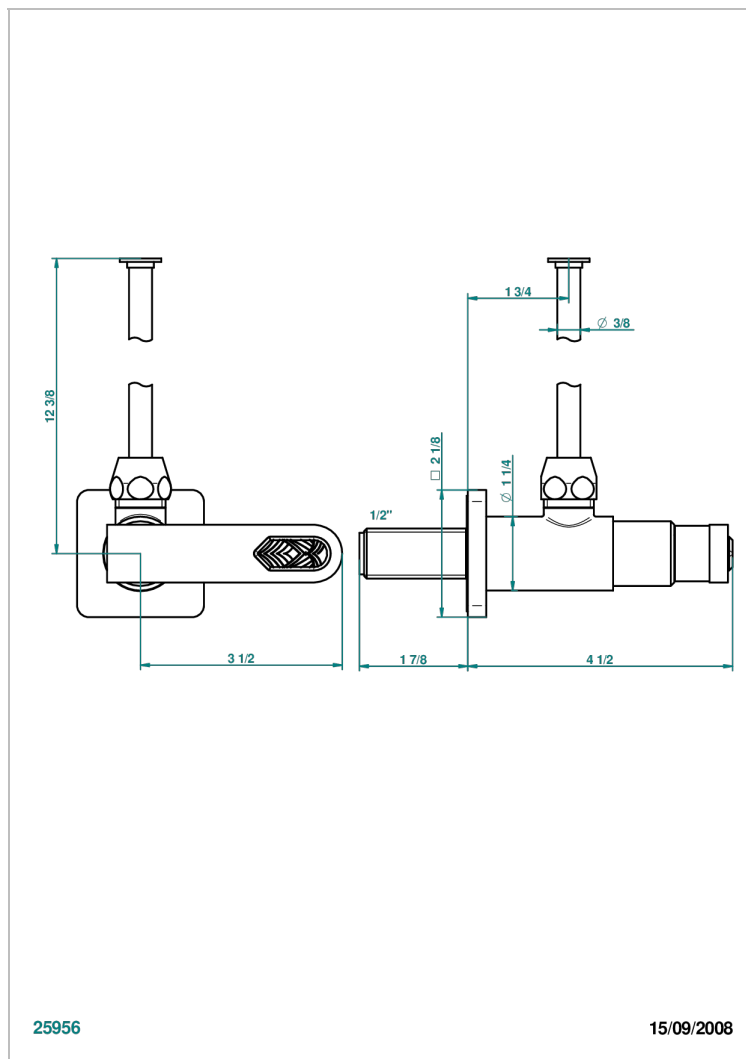

PROFIL LALIQUE, KRISTALL KLAR, HEBEL

A6H-181/S

Eckventil 1/2" mit Schubrosette und 30 cm Kupferrohr

EIGENSCHAFTEN

- Profil Lalique, Kristall klar, Hebel
- Eckventil 1/2" mit Schubrosette und 30 cm Kupferrohr