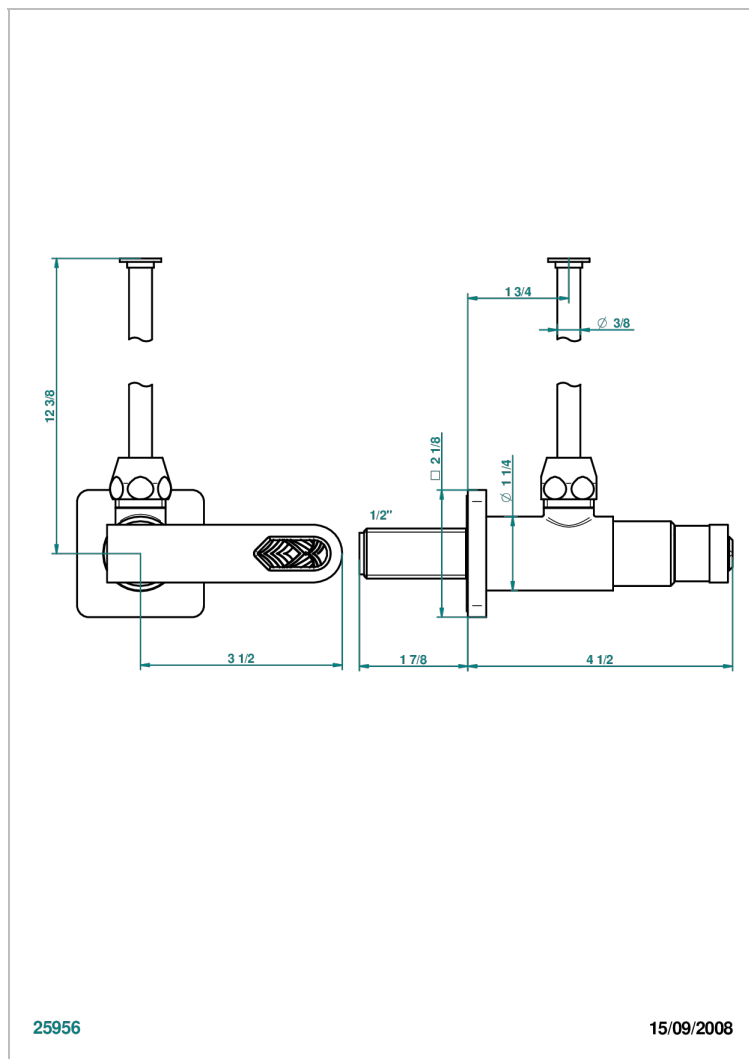

PROFIL LALIQUE CLEAR CRYSTAL WITH LEVER

A6H-181/S

1/2"可调节龙头，30厘米管道，适应任何风格

特色

- Profil Lalique Clear crystal with lever
- 1/2"可调节龙头，30厘米管道，适应任何风格

可选饰面

Black ceram - D30
Blush PVD - H62
Graphite PVD - H64
Matt Umber PVD - H67
Matt blush PVD - H60
Matt graphite PVD - H65