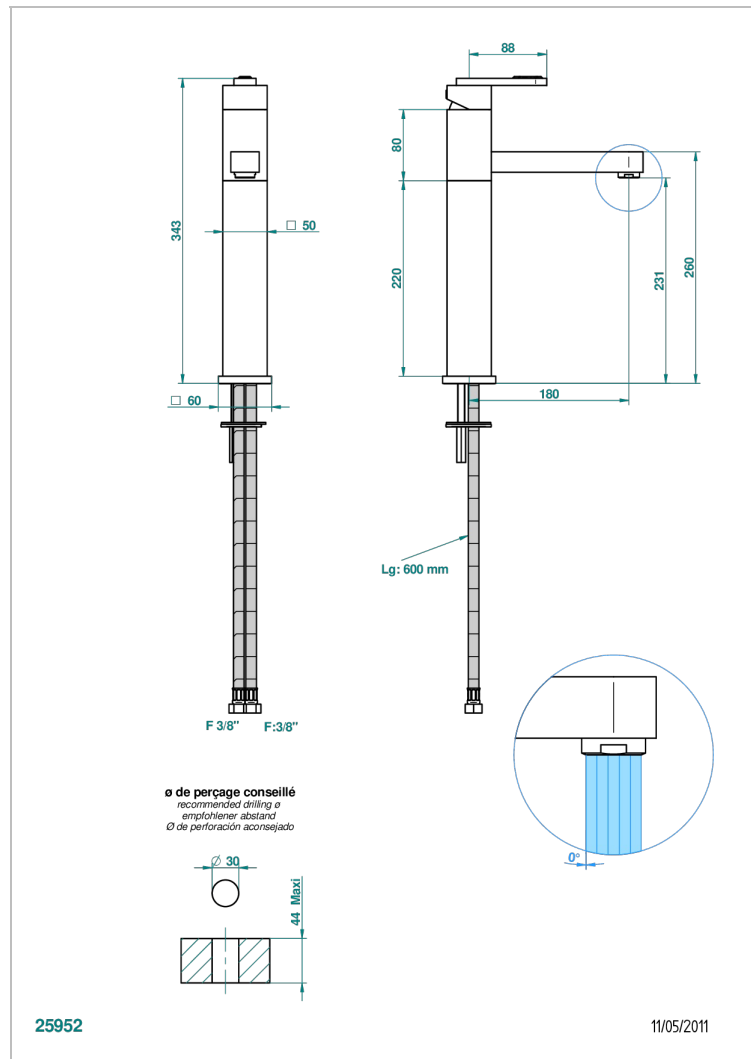

PROFIL LALIQUE CRISTAL CLAIR A MANETTES

A6H-6500AR

Mitigeur de lavabo modèle haut, sans vidage

CARACTÉRISTIQUES

- ACS : 19ACCLY542

CERTIFICATIONS

SPÉCIFICATIONS TECHNIQUES

- Recommandé : 3 bars (max. 5 bars) - Advised : 43,5 psi (max. 72 psi)
- 15 l/min à 3 bars (4 gpm at 43.5 psi)