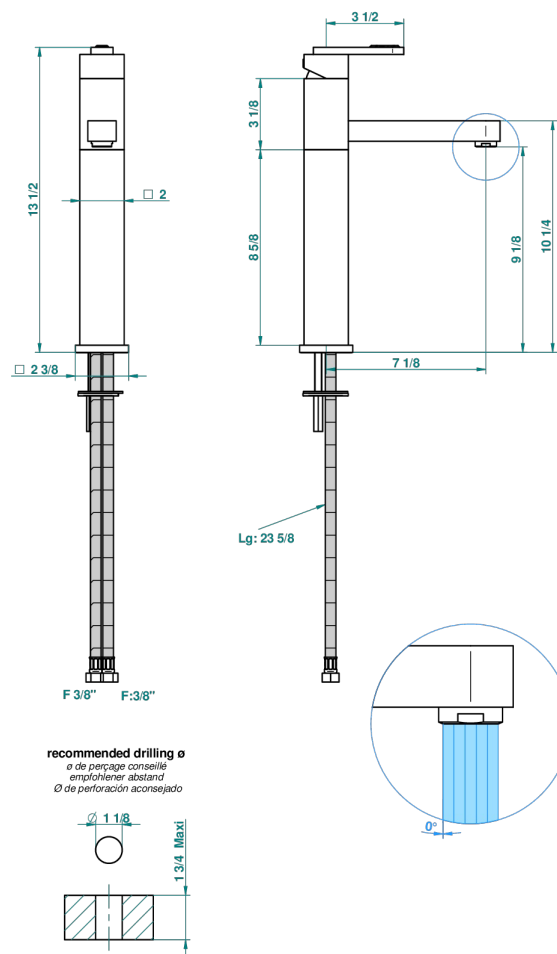

PROFIL LALIQUE CRISTAL CLAIR A MANETTES

A6H-6500AR

Mitigeur de lavabo modèle haut, sans vidage

25952

11/05/2011

CARACTÉRISTIQUES

- ACS : 19ACCLY542

CERTIFICATIONS

SPÉCIFICATIONS TECHNIQUES

- Recommandé : 3 bars (max. 5 bars) - Advised : 43,5 psi (max. 72 psi)
- 15 l/min à 3 bars (4 gpm at 43.5 psi)

FINITIONS DISPONIBLES

Bronze clair - D01
 Chromé - A02
 Chromé / doré - G02
 Chromé mat - C02
 Doré brillant - F01
 Doré mat - F07