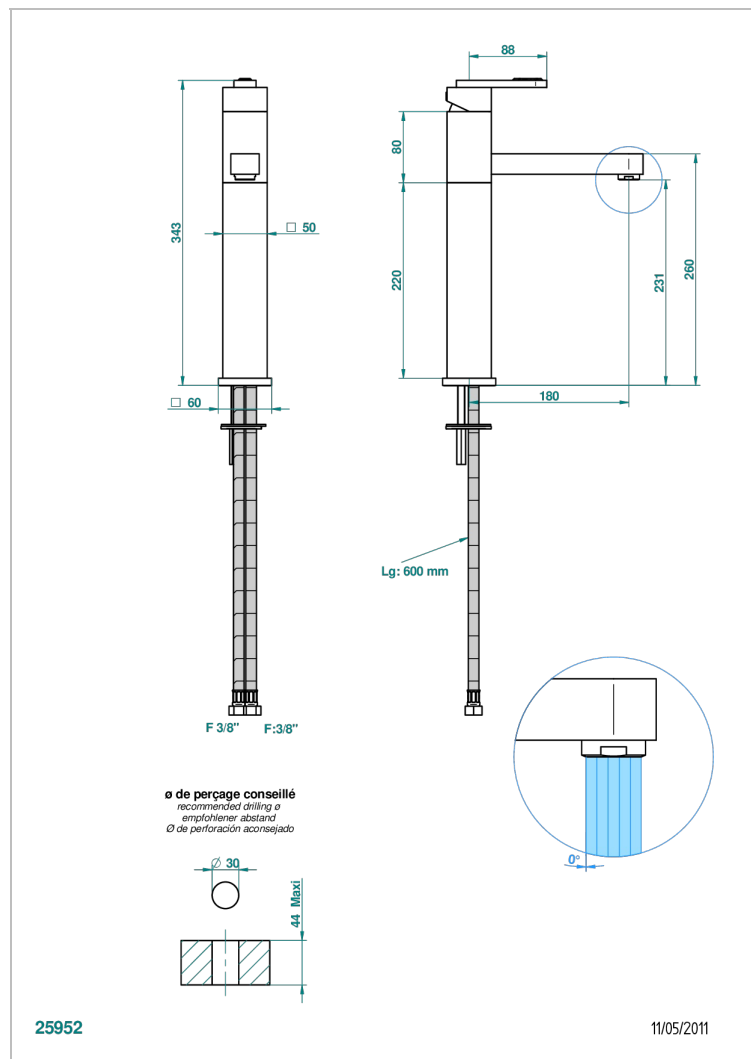

PROFIL LALIQUE CRISTAL CLAIR A MANETTES

A6H-6500AR

Mitigeur de lavabo modèle haut, sans vidage

CARACTÉRISTIQUES

- ACS : 19ACCLY542

CERTIFICATIONS

SPÉCIFICATIONS TECHNIQUES

- Recommandé : 3 bars (max. 5 bars) - Advised : 43,5 psi (max. 72 psi)
- 15 l/min à 3 bars (4 gpm at 43.5 psi)