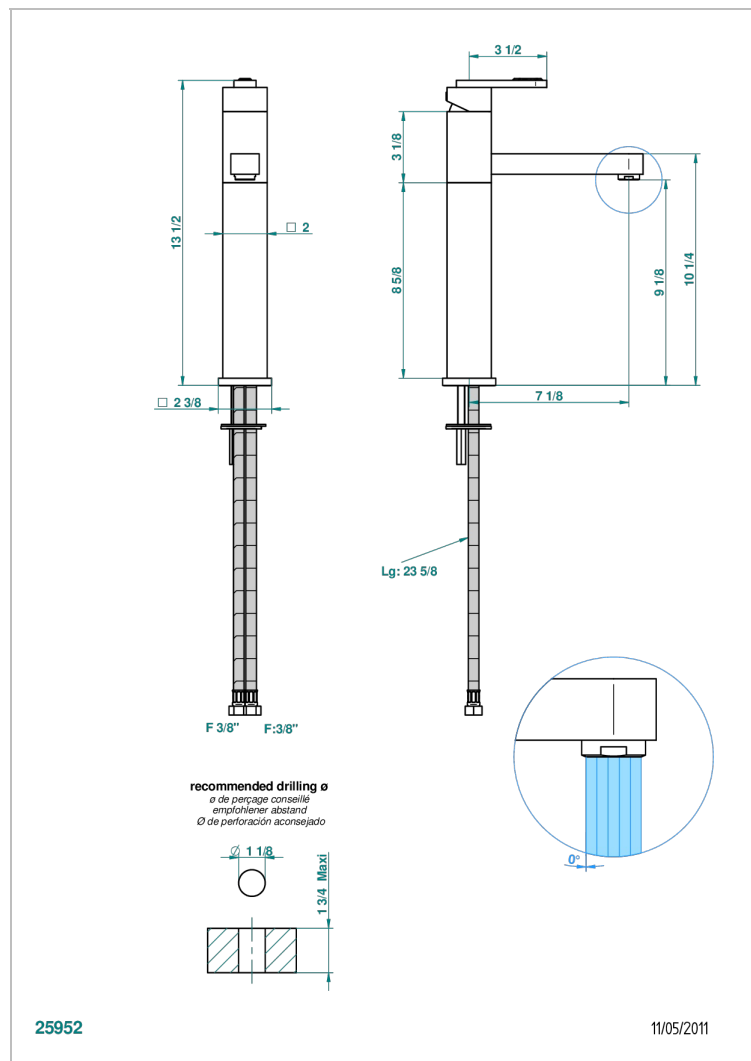

PROFIL LALIQUE CRISTAL CLAIR A MANETTES

A6H-6500AR

Mitigeur de lavabo modèle haut, sans vidage

CARACTÉRISTIQUES

- ACS : 19ACCLY542

CERTIFICATIONS

SPÉCIFICATIONS TECHNIQUES

- Recommandé : 3 bars (max. 5 bars) - Advised : 43,5 psi (max. 72 psi)
- 15 l/min à 3 bars (4 gpm at 43.5 psi)