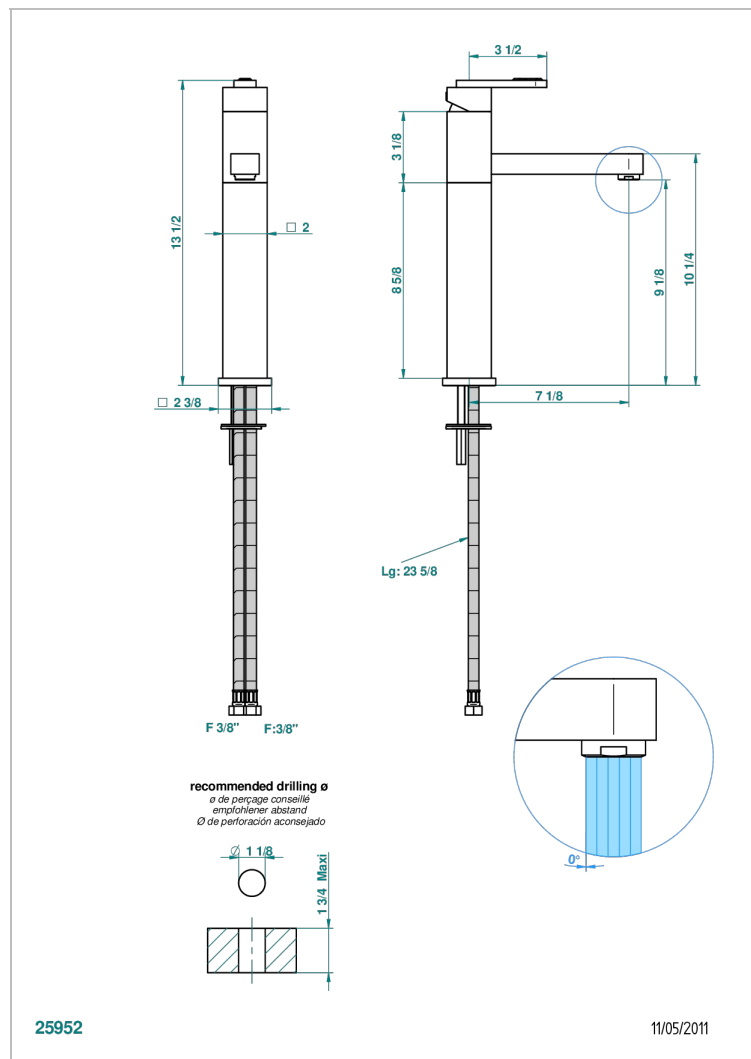

PROFIL LALIQUE CRISTAL CLARO CON MANETAS

A6H-6500AR

Monomando de lavabo sin vaciador - modelo alto

CARACTERÍSTICAS

- ACS : 19ACCLY542

ESPECIFICACIONES TÉCNICAS

- Recommandé : 3 bars (max. 5 bars) - Advised : 43,5 psi (max. 72 psi)
- 15 l/min à 3 bars (4 gpm at 43.5 psi)