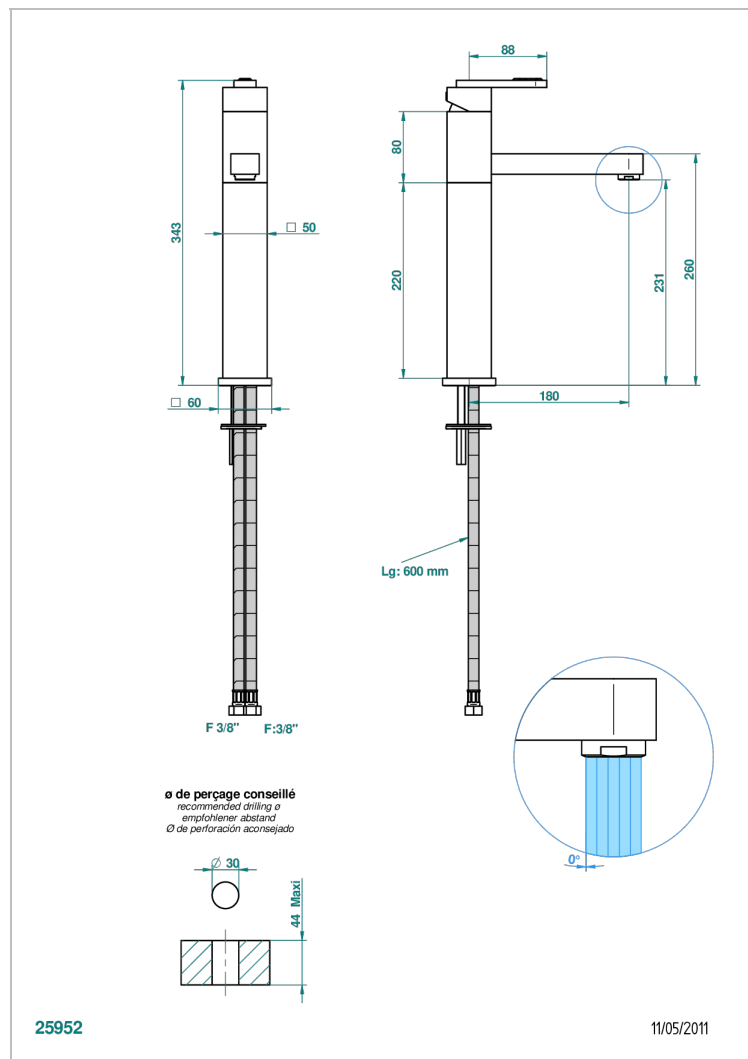

PROFIL LALIQUE CRISTAL CLARO CON MANETAS

A6H-6500AR

Monomando de lavabo sin vaciador - modelo alto

CARACTERÍSTICAS

- ACS : 19ACCLY542

ESTÁNDAR

ESPECIFICACIONES TÉCNICAS

- Recommandé : 3 bars (max. 5 bars) - Advised : 43,5 psi (max. 72 psi)
- 15 l/min à 3 bars (4 gpm at 43.5 psi)