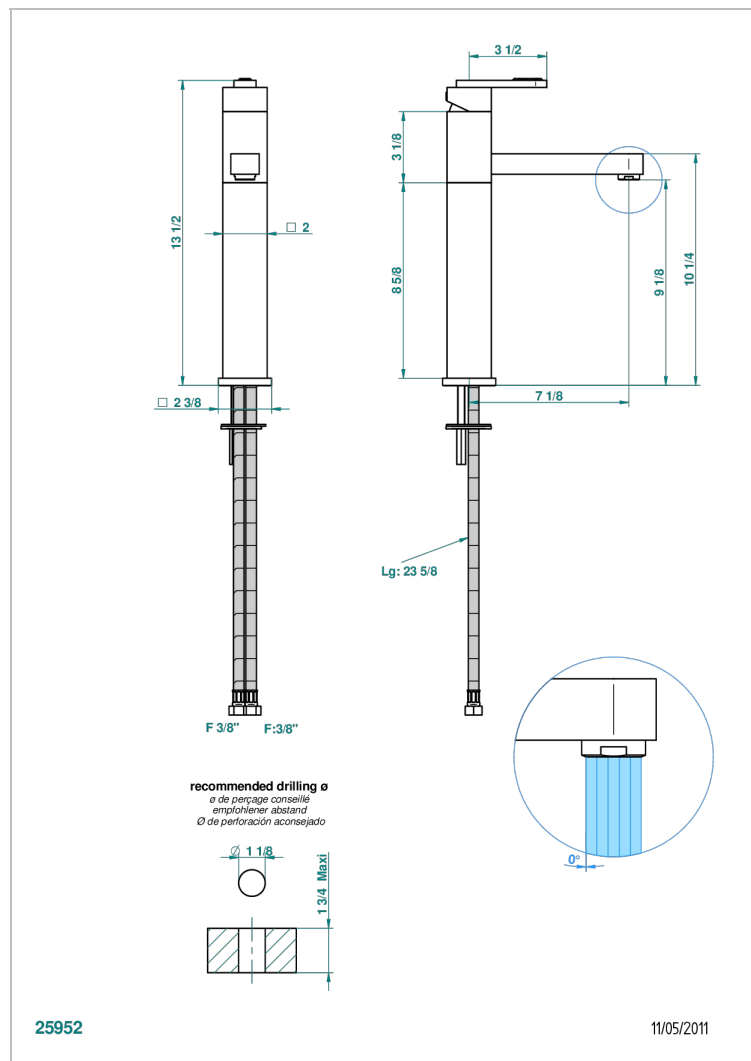

PROFIL LALIQUE CRISTAL CLAIR A MANETTES

A6H-6500AR

Mitigeur de lavabo modèle haut, sans vidage

CARACTÉRISTIQUES

- ACS : 19ACCLY542

CERTIFICATIONS

SPECIFICATIONS TECHNIQUES

- Recommandé : 3 bars (max. 5 bars) - Advised : 43,5 psi (max. 72 psi)
- 15 l/min à 3 bars (4 gpm at 43.5 psi)